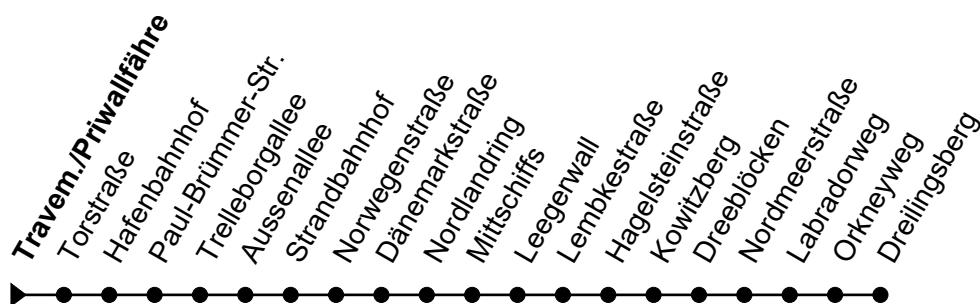

Linie **35**Haltestelle: **Travemünde/Priwallfähre**

Warnsdorf - Strandbahnhof - Kowitzberg - Nordmeerstraße - Dreilingsberg

nicht alle Haltestellen dargestellt

|    | Montag - Freitag |    | Sonnabend       |    | Sonn- und Feiertag |
|----|------------------|----|-----------------|----|--------------------|
| 3  | -                | 3  | -               | 3  | -                  |
| 4  | -                | 4  | -               | 4  | -                  |
| 5  | -                | 5  | -               | 5  | -                  |
| 6  | 56 <sub>d</sub>  | 6  | -               | 6  | -                  |
| 7  | 21               | 7  | -               | 7  | -                  |
| 8  | 50               | 8  | 50              | 8  | -                  |
| 9  | -                | 9  | -               | 9  | -                  |
| 10 | 50               | 10 | 50              | 10 | -                  |
| 11 | -                | 11 | -               | 11 | -                  |
| 12 | 50               | 12 | 50              | 12 | -                  |
| 13 | -                | 13 | -               | 13 | -                  |
| 14 | 50               | 14 | 50              | 14 | -                  |
| 15 | -                | 15 | -               | 15 | -                  |
| 16 | 50               | 16 | 50              | 16 | -                  |
| 17 | -                | 17 | -               | 17 | -                  |
| 18 | 41 <sub>d</sub>  | 18 | 41 <sub>d</sub> | 18 | -                  |
| 19 | -                | 19 | -               | 19 | -                  |
| 20 | -                | 20 | -               | 20 | -                  |
| 21 | -                | 21 | -               | 21 | -                  |
| 22 | -                | 22 | -               | 22 | -                  |
| 23 | -                | 23 | -               | 23 | -                  |
| 0  | -                | 0  | -               | 0  | -                  |
| 1  | -                | 1  | -               | 1  | -                  |