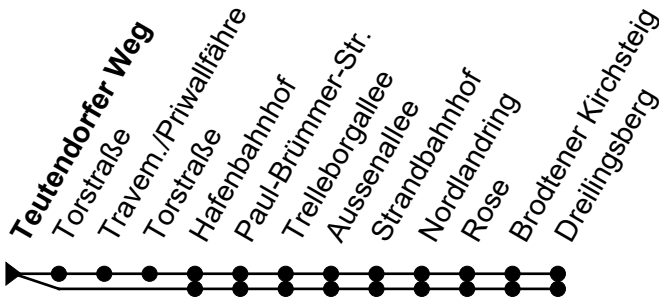

Linie **50**Haltestelle: **Teutendorfer Weg**

ZOB/Hbf - Gustav-Radbruch-Pl. - Roter Hahn - Travemünde Strandbahnhof - Dreilingsberg

nicht alle Haltestellen dargestellt

	Montag - Freitag	Sonnabend	Sonn- und Feiertag
3	-	3 -	3 -
4	-	4 -	4 -
5	32 _b 58 _b	5 -	5 -
6	28 _b	6 37 _d	6 -
7	19 49	7 37 _d	7 -
8	19 49	8 19	8 -
9	19 49	9 19	9 28 _P
10	19 49	10 19	10 28 _P
11	19 49	11 19	11 28 _P
12	19 49	12 19	12 28 _P
13	19 49	13 19	13 28 _P
14	16 ^S 19 49	14 19	14 28 _P
15	19 49	15 19	15 28 _P
16	19 49	16 19	16 28 _P
17	19 49	17 19	17 28 _P
18	19 49 _b	18 19	18 28 _A
19	19 49 _b	19 19 _d	19 28 _A
20	49 _b	20 19 _d 54 _d	20 28 _A
21	50 _b	21 46 _d	21 46 _A
22	47 _b	22 43 _d	22 46 _A
23	-	23 -	23 -
0	-	0 -	0 -
1	-	1 -	1 -

Zeichenerklärung:**A** = Nicht über Priwallfähre; Bis Strandbahnhof**P** = nicht über Priwallfähre**S** = Nur an Schultagen**b** = Bis Priwallfähre**d** = Bis Strandbahnhof

- Gruppen ab 10 Personen bitte anmelden: 0451-888 2828 (keine Reservierung möglich)