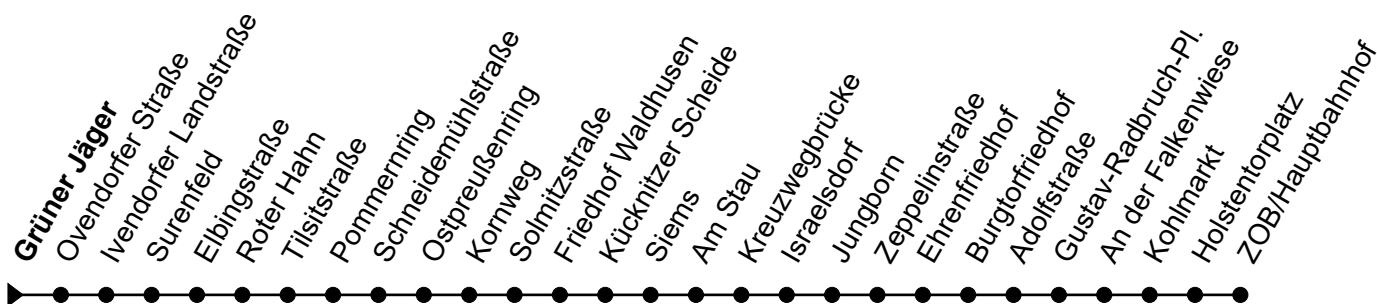

Linie **34**Haltestelle: **Grüner Jäger**

Travemünde - Roter Hahn - Gustav-Radbruch-Platz - ZOB/Hbf

nicht alle Haltestellen dargestellt

	Montag - Freitag	Sonnabend	Sonn- und Feiertag
3	39	3 -	3 -
4	09	4 09	4 -
5	-	5 09	5 05
6	-	6 09	6 05
7	-	7 -	7 09
8	-	8 -	8 -
9	-	9 -	9 -
10	-	10 -	10 -
11	-	11 -	11 -
12	-	12 -	12 -
13	-	13 -	13 -
14	-	14 -	14 -
15	-	15 -	15 -
16	-	16 -	16 -
17	-	17 -	17 -
18	-	18 -	18 -
19	48	19 48	19 48
20	48	20 48	20 48
21	48	21 48	21 48
22	48	22 48	22 48
23	48	23 48	23 48
0	-	0 -	0 -
1	-	1 -	1 -

- Gruppen ab 10 Personen bitte anmelden: 0451-888 2828 (keine Reservierung möglich)
- Heiligabend und Silvester gelten Sonderfahrpläne (erhältlich ab Mitte Dez. in unseren ServiceCentern)