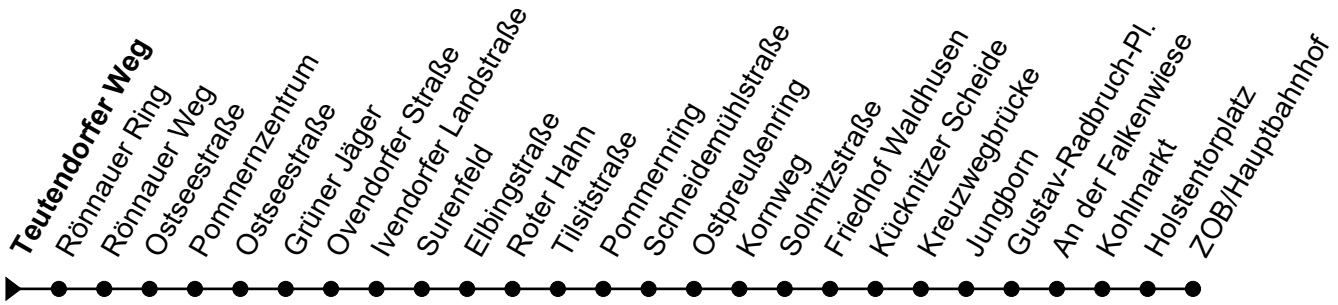

Linie **50**Haltestelle: **Teutendorfer Weg**

Dreilingsberg - Travemünde Strandbahnhof - Roter Hahn - Gustav-Radbruch-Pl. - ZOB/Hbf

nicht alle Haltestellen dargestellt

	Montag - Freitag	Sonnabend	Sonn- und Feiertag
3	-	3	-
4	-	4	-
5	39	5	-
6	09 39	6	39
7	09 32 ^S _A 39	7	39
8	09 39	8	-
9	09 39	9	09
10	09 39	10	09
11	09 39	11	09
12	09 39	12	09
13	09 39	13	09
14	09 39	14	09
15	09 39	15	09
16	09 39	16	09
17	09 39	17	09
18	09 39	18	09
19	09	19	-
20	08 _B	20	08 _B
21	08 _B	21	08 _B
22	-	22	-
23	-	23	-
0	-	0	-
1	-	1	-

Zeichenerklärung:**A** = Bis Roter Hahn; Ab Roter Hahn weiter als Linie 33 nach Kücknitz Schulzentrum**B** = Ab Roter Hahn weiter als Linie 33 nach Bad Schwartau; Bis Roter Hahn**S** = Nur an Schultagen

- Gruppen ab 10 Personen bitte anmelden: 0451-888 2828 (keine Reservierung möglich)

- Heiligabend und Silvester gelten Sonderfahrpläne (erhältlich ab Mitte Dez. in unseren ServiceCentern)