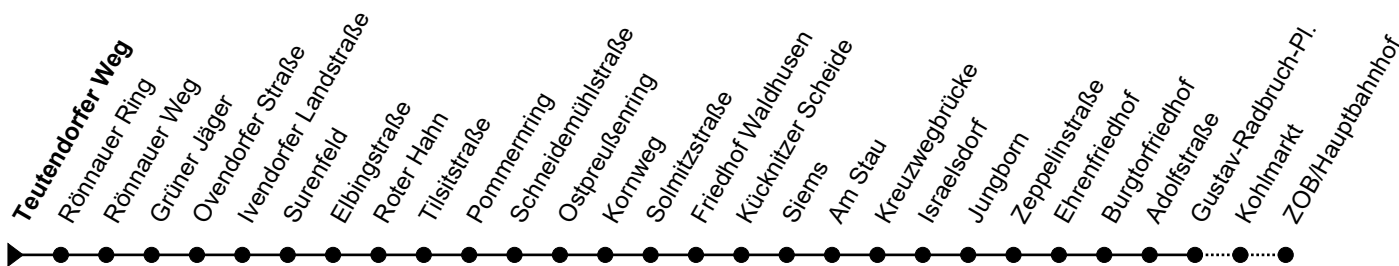

Linie 34

Haltestelle: Teutendorfer Weg

Travemünde - Roter Hahn - Gustav-Radbruch-Platz - ZOB/Hbf

nicht alle Haltestellen dargestellt

	Montag - Freitag	Sonnabend	Sonn- und Feiertag
3	35	3 -	3 -
4	05	4 05	4 -
5	-	5 05	5 01
6	-	6 05	6 01
7	-	7 -	7 05
8	-	8 -	8 -
9	-	9 -	9 -
10	-	10 -	10 -
11	-	11 -	11 -
12	-	12 -	12 -
13	-	13 -	13 -
14	-	14 -	14 -
15	-	15 -	15 -
16	-	16 -	16 -
17	-	17 -	17 -
18	-	18 -	18 -
19	44	19 44	19 44
20	44	20 44	20 44
21	44	21 44	21 44
22	44	22 44	22 44
23	44	23 44	23 44
0	-	0 -	0 -
1	-	1 -	1 -

- Gruppen ab 10 Personen bitte anmelden: 0451-888 2828 (keine Reservierung möglich)
- Heiligabend und Silvester gelten Sonderfahrpläne (erhältlich ab Mitte Dez. in unseren ServiceCentern)
- Weitere Fahrtmöglichkeiten ab Roter Hahn nach Lübeck ZOB siehe Linie 50