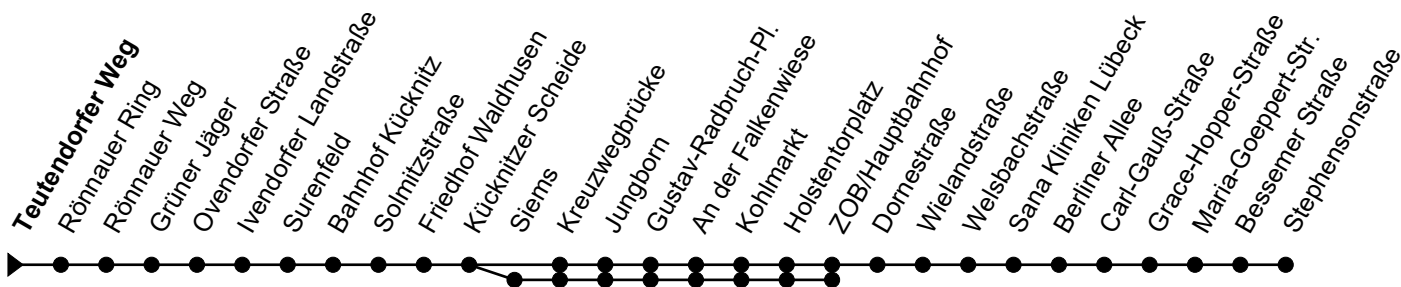

# Linie 30

## Haltestelle: Teutendorfer Weg

Gneversdorf - Travemünde Strandbahnhof - G.-Radbruch-Pl. - ZOB/Hbf - Stephensonstraße

nicht alle Haltestellen dargestellt

	Montag - Freitag	Sonnabend	Sonn- und Feiertag
3	-	3 -	3 -
4	43 <sub>D</sub>	4 -	4 -
5	13 <sub>B</sub> 29 <sub>B</sub> 59 <sub>B</sub>	5 -	5 -
6	29 <sub>B</sub> 59 <sub>B</sub>	6 -	6 -
7	29 <sub>B</sub> 59 <sub>B</sub>	7 29 <sub>D</sub>	7 29 <sub>D</sub>
8	29 <sub>B</sub> 59 <sub>B</sub>	8 29 <sub>D</sub> 59 <sub>D</sub>	8 29 <sub>D</sub>
9	29 <sub>B</sub> 59 <sub>B</sub>	9 29 <sub>D</sub> 59 <sub>D</sub>	9 29 <sub>D</sub>
10	29 <sub>B</sub> 59 <sub>B</sub>	10 29 <sub>D</sub> 59 <sub>D</sub>	10 29 <sub>D</sub> 59 <sub>D</sub> <sup>M</sup>
11	29 <sub>B</sub> 59 <sub>B</sub>	11 29 <sub>D</sub> 59 <sub>D</sub>	11 29 <sub>D</sub> 59 <sub>D</sub> <sup>M</sup>
12	29 <sub>B</sub> 59 <sub>B</sub>	12 29 <sub>D</sub> 59 <sub>D</sub>	12 29 <sub>D</sub> 59 <sub>D</sub> <sup>M</sup>
13	29 <sub>B</sub> 59 <sub>B</sub>	13 29 <sub>D</sub> 59 <sub>D</sub>	13 29 <sub>D</sub> 59 <sub>D</sub> <sup>M</sup>
14	29 <sub>B</sub> 59 <sub>B</sub>	14 29 <sub>D</sub> 59 <sub>D</sub>	14 29 <sub>D</sub> 59 <sub>D</sub> <sup>M</sup>
15	29 <sub>B</sub> 59 <sub>B</sub>	15 29 <sub>D</sub> 59 <sub>D</sub>	15 29 <sub>D</sub> 59 <sub>D</sub> <sup>M</sup>
16	29 <sub>B</sub> 59 <sub>B</sub>	16 29 <sub>D</sub> 59 <sub>D</sub>	16 29 <sub>D</sub> 59 <sub>D</sub> <sup>M</sup>
17	29 <sub>B</sub> 59 <sub>B</sub>	17 29 <sub>D</sub> 59 <sub>D</sub>	17 29 <sub>D</sub> 59 <sub>D</sub> <sup>M</sup>
18	29 <sub>D</sub> 59 <sub>D</sub>	18 29 <sub>D</sub> 59 <sub>D</sub>	18 29 <sub>D</sub> 59 <sub>D</sub> <sup>M</sup>
19	29 <sub>D</sub>	19 29 <sub>D</sub>	19 -
20	21 <sub>A</sub>	20 22 <sub>A</sub>	20 22 <sub>A</sub>
21	21 <sub>A</sub>	21 22 <sub>A</sub>	21 22 <sub>A</sub>
22	21 <sub>A</sub>	22 22 <sub>A</sub>	22 22 <sub>A</sub>
23	-	23 -	23 -
0	-	0 -	0 -
1	-	1 -	1 -