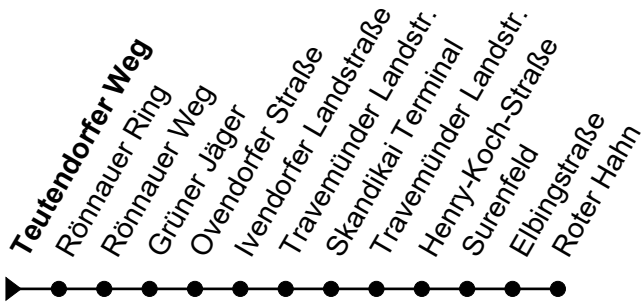

Linie **36**Haltestelle: **Teutendorfer Weg**

Priwallfähre - Skandinavienkai Terminal - Roter Hahn

nicht alle Haltestellen dargestellt

	Montag - Freitag		Sonnabend		Sonn- und Feiertag
<b>3</b>	-	<b>3</b>	-	<b>3</b>	-
<b>4</b>	-	<b>4</b>	-	<b>4</b>	-
<b>5</b>	-	<b>5</b>	-	<b>5</b>	-
<b>6</b>	36	<b>6</b>	36	<b>6</b>	36
<b>7</b>	36	<b>7</b>	36	<b>7</b>	36
<b>8</b>	36	<b>8</b>	36	<b>8</b>	36
<b>9</b>	36	<b>9</b>	36	<b>9</b>	36
<b>10</b>	-	<b>10</b>	-	<b>10</b>	-
<b>11</b>	36	<b>11</b>	36	<b>11</b>	36
<b>12</b>	36	<b>12</b>	36	<b>12</b>	36
<b>13</b>	36	<b>13</b>	36	<b>13</b>	36
<b>14</b>	36	<b>14</b>	36	<b>14</b>	36
<b>15</b>	36	<b>15</b>	36	<b>15</b>	36
<b>16</b>	36	<b>16</b>	36	<b>16</b>	36
<b>17</b>	36	<b>17</b>	36	<b>17</b>	36
<b>18</b>	-	<b>18</b>	-	<b>18</b>	-
<b>19</b>	36	<b>19</b>	36	<b>19</b>	36
<b>20</b>	36	<b>20</b>	36	<b>20</b>	36
<b>21</b>	36	<b>21</b>	36	<b>21</b>	36
<b>22</b>	36	<b>22</b>	36	<b>22</b>	36
<b>23</b>	-	<b>23</b>	-	<b>23</b>	-
<b>0</b>	-	<b>0</b>	-	<b>0</b>	-
<b>1</b>	-	<b>1</b>	-	<b>1</b>	-