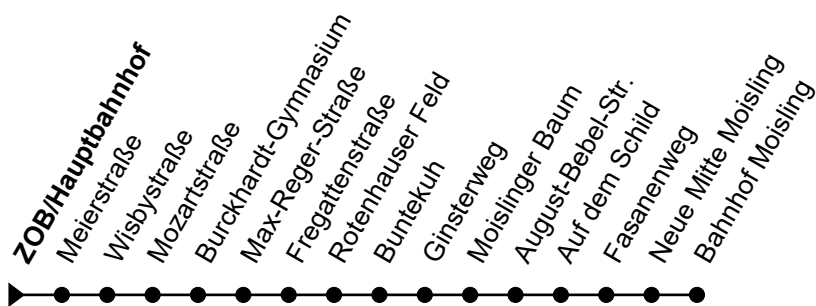

Linie **31**Haltestelle: **ZOB/Hauptbahnhof**

Hirtenbergweg - Herrenwyk - ZOB/Hbf - Buntekuh - Bahnhof Moisling

nicht alle Haltestellen dargestellt

	Montag - Freitag		Sonnabend		Sonn- und Feiertag
<b>3</b>	-	<b>3</b>	-	<b>3</b>	-
<b>4</b>	-	<b>4</b>	-	<b>4</b>	-
<b>5</b>	-	<b>5</b>	-	<b>5</b>	-
<b>6</b>	04 34	<b>6</b>	-	<b>6</b>	-
<b>7</b>	04 34	<b>7</b>	-	<b>7</b>	-
<b>8</b>	04 34	<b>8</b>	-	<b>8</b>	-
<b>9</b>	04 34	<b>9</b>	-	<b>9</b>	-
<b>10</b>	04 34	<b>10</b>	-	<b>10</b>	-
<b>11</b>	04 34	<b>11</b>	-	<b>11</b>	-
<b>12</b>	04 34	<b>12</b>	-	<b>12</b>	-
<b>13</b>	04 34	<b>13</b>	-	<b>13</b>	-
<b>14</b>	04 34	<b>14</b>	-	<b>14</b>	-
<b>15</b>	04 34	<b>15</b>	-	<b>15</b>	-
<b>16</b>	04 34	<b>16</b>	-	<b>16</b>	-
<b>17</b>	04 34	<b>17</b>	-	<b>17</b>	-
<b>18</b>	04 34	<b>18</b>	-	<b>18</b>	-
<b>19</b>	04	<b>19</b>	-	<b>19</b>	-
<b>20</b>	-	<b>20</b>	-	<b>20</b>	-
<b>21</b>	-	<b>21</b>	-	<b>21</b>	-
<b>22</b>	-	<b>22</b>	-	<b>22</b>	-
<b>23</b>	-	<b>23</b>	-	<b>23</b>	-
<b>0</b>	-	<b>0</b>	-	<b>0</b>	-
<b>1</b>	-	<b>1</b>	-	<b>1</b>	-

- Gruppen ab 10 Personen bitte anmelden: 0451-888 2828 (keine Reservierung möglich)
- Heiligabend und Silvester gelten Sonderfahrpläne (erhältlich ab Mitte Dez. in unseren ServiceCentern)