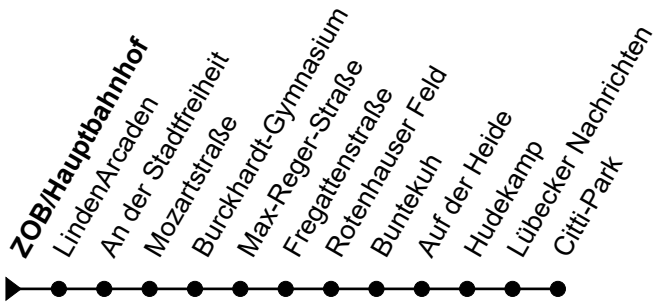

Linie **21**Haltestelle: **ZOB/Hauptbahnhof**

Schlutup/Zarnewenzweg - Kaufhof - ZOB/Hbf - Buntekuh - CITTI-Park

nicht alle Haltestellen dargestellt

	Montag - Freitag		Sonnabend		Sonn- und Feiertag
3	-	3	-	3	-
4	-	4	-	4	-
5	25 55	5	-	5	-
6	24 54	6	-	6	-
7	24 54	7	29	7	-
8	24 54	8	29	8	-
9	24 54	9	29	9	-
10	24 54	10	29 59	10	-
11	24 54	11	29 59	11	-
12	24 54	12	29 59	12	-
13	24 54	13	29 59	13	-
14	24 54	14	29 59	14	-
15	24 54	15	29 59	15	-
16	24 54	16	29 59	16	-
17	24 54	17	29 59	17	-
18	24 54	18	29	18	-
19	24 54	19	29	19	-
20	-	20	29	20	-
21	-	21	-	21	-
22	-	22	-	22	-
23	-	23	-	23	-
0	-	0	-	0	-
1	-	1	-	1	-

- Heiligabend und Silvester gelten Sonderfahrpläne (erhältlich ab Mitte Dez. in unseren ServiceCentern)