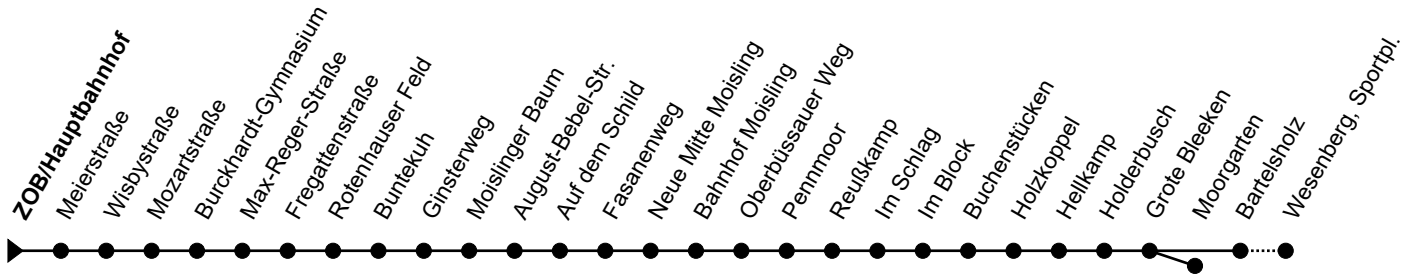

Linie 11

Haltestelle: ZOB/Hauptbahnhof

Zarnenezweg - Kaufhof - ZOB/Hbf - Buntekuh - Bahnhof Moising - Moorgarten/Kl. Wesenberg

nicht alle Haltestellen dargestellt

| | Montag - Freitag | Sonnabend | Sonn- und Feiertag |
|-----------|---------------------------------|---|---|
| 3 | - | 3 - | 3 - |
| 4 | 20 _A 50 _A | 4 - | 4 - |
| 5 | 20 _A 50 _M | 5 25 _A 50 _A | 5 46 _A |
| 6 | 14 _M 44 _A | 6 09 _M 39 _A | 6 46 _M |
| 7 | 14 _W 44 _M | 7 14 _M 44 _A | 7 15 _A 45 _M |
| 8 | 14 _A 44 _M | 8 14 _M 44 _A | 8 15 _A 45 _M |
| 9 | 14 _W 44 _M | 9 14 _M 44 _A | 9 15 _A 45 _M |
| 10 | 14 _A 44 _M | 10 14 _M 44 _A | 10 15 _A 45 _M |
| 11 | 14 _W 44 _M | 11 14 _M 44 _A | 11 15 _A 45 _M |
| 12 | 14 _W 44 _M | 12 14 _M 44 _A | 12 15 _A 45 _M |
| 13 | 14 _W 44 _M | 13 14 _M 44 _A | 13 15 _A 45 _M |
| 14 | 14 _W 44 _M | 14 14 _M 44 _A | 14 15 _A 45 _M |
| 15 | 14 _W 44 _M | 15 14 _M 44 _A | 15 15 _A 45 _M |
| 16 | 14 _W 44 _M | 16 14 _M 44 _A | 16 15 _A 45 _M |
| 17 | 14 _W 44 _M | 17 14 _M 44 _A | 17 15 _A 45 _M |
| 18 | 14 _A 44 _M | 18 14 _M 44 _A | 18 15 _A 45 _M |
| 19 | 14 _A 44 _M | 19 14 _M 44 _A | 19 15 _A 45 _M |
| 20 | 14 _A 44 _M | 20 14 _A 44 _M | 20 15 _A 45 _M |
| 21 | 21 _A 51 _M | 21 21 _A 51 _M | 21 21 _A 51 _M |
| 22 | 21 _A 51 _M | 22 21 _A 51 _M | 22 21 _A 51 _M |
| 23 | 21 _A 51 _M | 23 21 _A 51 _M | 23 21 _A 51 _M |
| 0 | 32 _A | 0 32 _A | 0 32 _A |
| 1 | - | 1 - | 1 - |

Zeichenerklärung:

A = Bis Bahnhof Moising

W = Bis Klein Wesenberg

M = Bis Moorgarten

- Heiligabend und Silvester gelten Sonderfahrpläne (erhältlich ab Mitte Dez. in unseren ServiceCentern)