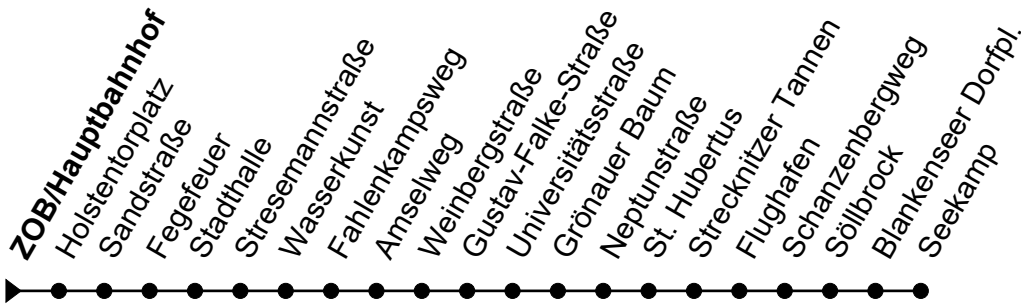

Linie **6****Haltestelle: ZOB/Hauptbahnhof**

Hamburger Straße - Buntekuh - ZOB/Hbf - Sandstraße - St. Hubertus - Blankensee

nicht alle Haltestellen dargestellt

	Montag - Freitag	Sonnabend	Sonn- und Feiertag
3	-	3 -	3 -
4	20 _D 50 _D	4 50 _D	4 -
5	20 _D 50 _D	5 25 _D 50 _D	5 46 _N
6	16 _G 46 _G	6 25 _D 50 _D	6 46 _N
7	16 _G 46 _G	7 16 _D 46 _D	7 46 _D
8	16 _G 46 _D	8 16 _D 46 _D	8 46 _D
9	16 _D 46 _D	9 16 _D 46 _D	9 16 _D 46 _D
10	16 _D 46 _D	10 16 _D 46 _D	10 16 _D 46 _D
11	16 _D 46 _D	11 16 _D 46 _D	11 16 _D 46 _D
12	16 _D 46 _D	12 16 _D 46 _D	12 16 _D 46 _D
13	16 _D 46 _D	13 16 _D 46 _D	13 16 _D 46 _D
14	16 _G 46 _G	14 16 _D 46 _D	14 16 _D 46 _D
15	16 _G 46 _G	15 16 _D 46 _D	15 16 _D 46 _D
16	16 _G 46 _D	16 16 _D 46 _D	16 16 _D 46 _D
17	16 _D 46 _D	17 16 _D 46 _D	17 16 _D 46 _D
18	16 _D 46 _D	18 16 _D 46 _D	18 16 _D 46 _D
19	16 _D 46 _D	19 16 _D 46 _D	19 16 _D 46 _D
20	16 _D	20 16 _D	20 16 _D
21	32 _D	21 32 _D	21 32 _D
22	32 _D	22 32 _D	22 32 _D
23	32 _N	23 32 _N	23 32 _N
0	32 _D	0 32 _D	0 32 _D
1	-	1 -	1 -

Zeichenerklärung:**D** = Bis Blankenseer Dorfplatz**G** = Bis Blankensee/Seekamp**N** = Bis Grönauer Baum

- Heiligabend und Silvester gelten Sonderfahrpläne (erhältlich ab Mitte Dez. in unseren ServiceCentern)