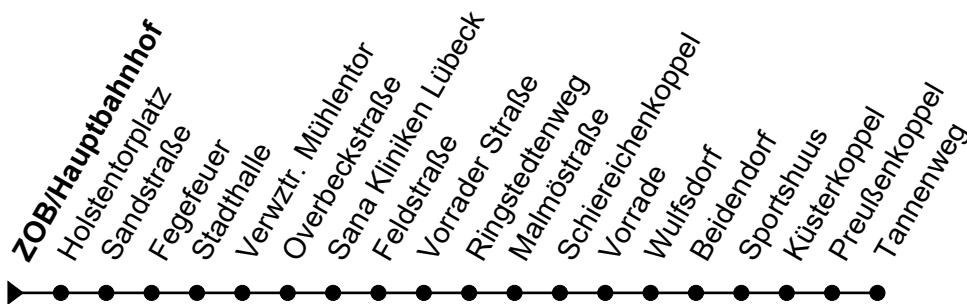

Linie 26

Haltestelle: ZOB/Hauptbahnhof

CITTI-Park - Buntekuh - ZOB/Hbf. - Sandstraße - Sana Kliniken Lübeck - Wulfsdorf - Krummesse

nicht alle Haltestellen dargestellt

	Montag - Freitag		Sonnabend		Sonn- und Feiertag	
3	-		3	-	3	-
4	-		4	-	4	-
5	-		5	-	5	-
6	06	36	6	-	6	-
7	06	36	7	-	7	-
8	06 _v	36 _v	8	-	8	-
9	06	36 _v	9	-	9	-
10	06 _v	36 _v	10	-	10	-
11	06	36	11	-	11	-
12	06	36	12	-	12	-
13	06	36	13	-	13	-
14	06	36	14	-	14	-
15	06	36	15	-	15	-
16	06 _v	36	16	-	16	-
17	06 _v	36	17	-	17	-
18	06 _v	36 _v	18	-	18	-
19	06 _v	36 _v	19	-	19	-
20	06 _v	36 _v	20	-	20	-
21	-		21	-	21	-
22	-		22	-	22	-
23	-		23	-	23	-
0	-		0	-	0	-
1	-		1	-	1	-

Zeichenerklärung:

V = Bis Vorrader Straße

- Heiligabend und Silvester gelten Sonderfahrpläne (erhältlich ab Mitte Dez. in unseren ServiceCentern)