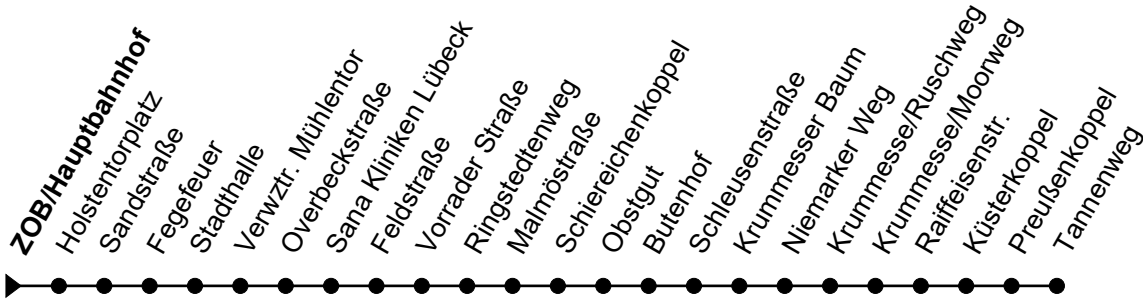

# Linie 16

## Haltestelle: ZOB/Hauptbahnhof

Hamburger Straße - Buntekuh - ZOB/Hbf. - Sandstraße - Sana Kliniken Lübeck- Krummesse

nicht alle Haltestellen dargestellt

	Montag - Freitag	Sonnabend	Sonn- und Feiertag
3	-	3 -	3 -
4	-	4 -	4 -
5	20# 50	5 25 50	5 46
6	26 56	6 39	6 46
7	26 56	7 36	7 36
8	26 56	8 06 36	8 06 36
9	26 56	9 06 36	9 06 36
10	26 56	10 06 36	10 06 36
11	26 56	11 06 36	11 06 36
12	26 56	12 06 36	12 06 36
13	26 56	13 06 36	13 06 36
14	26 56	14 06 36	14 06 36
15	26 56	15 06 36	15 06 36
16	26 56	16 06 36	16 06 36
17	26 56	17 06 36	17 06 36
18	26 56	18 06 36	18 06 36
19	26 56	19 06 36	19 06 36
20	26	20 06 36	20 06 36 <sub>v</sub>
21	02	21 02	21 02
22	02	22 02	22 02
23	02	23 02	23 02
0	02	0 02	0 02
1	-	1 -	1 -

# = Bis Schiereichenkoppel

V = Bis Vorrader Straße

- Heiligabend und Silvester gelten Sonderfahrpläne (erhältlich ab Mitte Dez. in unseren ServiceCentern)