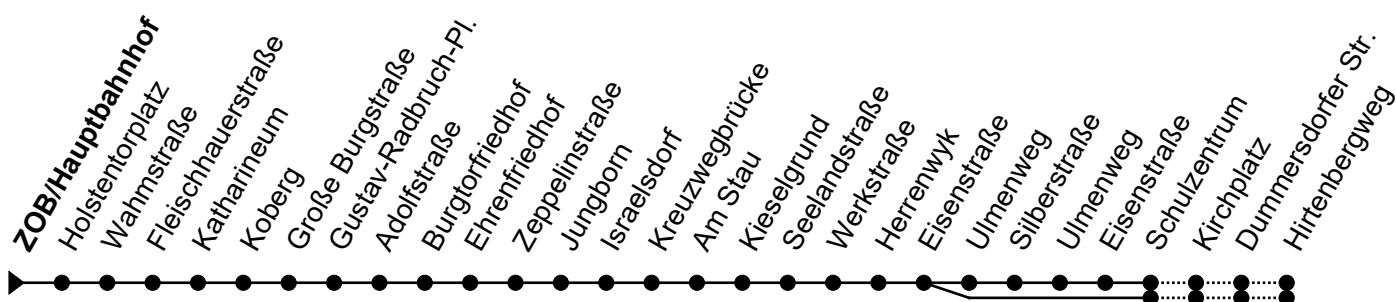

Linie **31**Haltestelle: **ZOB/Hauptbahnhof**

Bahnhof Moisling - Buntekuh - ZOB/Hbf - Herrenwyk - Hirtenbergweg

nicht alle Haltestellen dargestellt

	Montag - Freitag	Sonnabend	Sonn- und Feiertag
3	-	3 -	3 -
4	-	4 -	4 -
5	35 _s	5 -	5 -
6	25 _s 55	6 -	6 -
7	25 55	7 30	7 -
8	25 55	8 30	8 -
9	25 55	9 30	9 07 _s
10	25 55	10 30	10 07 _s
11	25 55	11 30	11 07 _s
12	25 55	12 30	12 07 _s
13	25 55	13 30	13 07 _s
14	25 55	14 30	14 07 _s
15	25 55	15 30	15 07 _s
16	25 55	16 30	16 07 _s
17	25 55	17 30	17 07 _s
18	25 55 _s	18 30	18 07 _s
19	25 _s 55 _s	19 30	19 07 _s
20	-	20 -	20 -
21	-	21 -	21 -
22	-	22 -	22 -
23	-	23 -	23 -
0	-	0 -	0 -
1	-	1 -	1 -

Zeichenerklärung:

s = Nicht über Silberstrasse

- Gruppen ab 10 Personen bitte anmelden: 0451-888 2828 (keine Reservierung möglich)
- Heiligabend und Silvester gelten Sonderfahrpläne (erhältlich ab Mitte Dez. in unseren ServiceCentern)