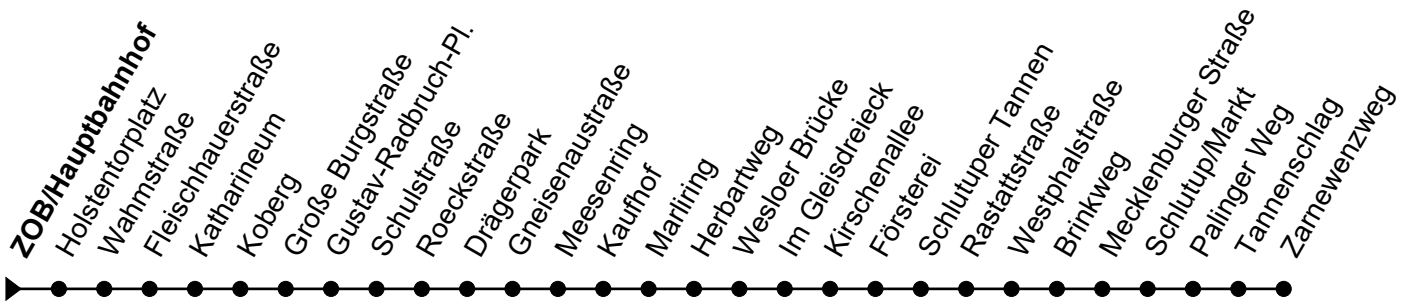

Linie **21**Haltestelle: **ZOB/Hauptbahnhof**

CITTI-Park - Buntekuh - ZOB/Hbf - Kaufhof - Schlutup/Zarnewenzweg

nicht alle Haltestellen dargestellt

	Montag - Freitag	Sonnabend	Sonn- und Feiertag
3	-	3	-
4	-	4	-
5	-	5	-
6	35	6	-
7	05 40 ^S _G	7	-
8	05 35	8	-
9	05 35	9	-
10	05 35	10	-
11	05 35	11	-
12	05 35	12	-
13	05 35	13	-
14	05 35	14	-
15	05 35	15	-
16	05 35	16	-
17	05 35	17	-
18	05 35	18	-
19	05 35	19	-
20	05	20	-
21	-	21	-
22	-	22	-
23	-	23	-
0	-	0	-
1	-	1	-

Zeichenerklärung:**G** = Bis Gustav-Radbruch-Platz**S** = Nur an Schultagen

- Heiligabend und Silvester gelten Sonderfahrpläne (erhältlich ab Mitte Dez. in unseren ServiceCentern)