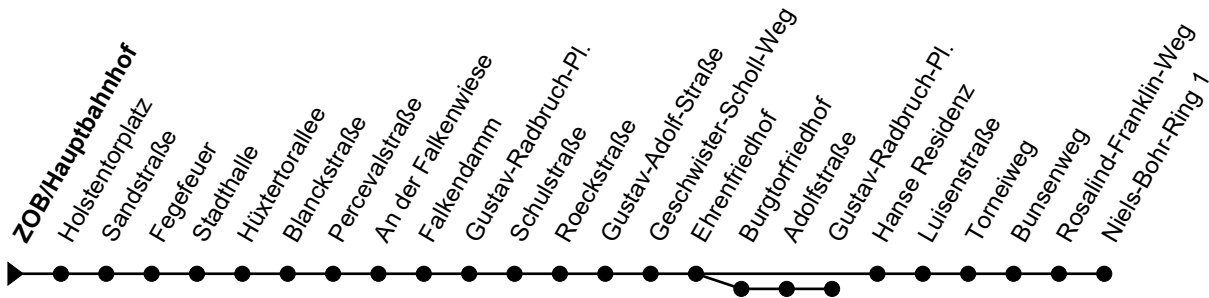

Linie **15**Haltestelle: **ZOB/Hauptbahnhof**

ZOB/Hauptbahnhof - Sandstraße - G.-Radbruch-Pl. - Roeckstraße - Niels-Bohr-Ring

| | Montag - Freitag | Sonnabend | Sonn- und Feiertag |
|----|---------------------------------|------------------------------------|--------------------|
| 3 | - | 3 | - |
| 4 | - | 4 | - |
| 5 | 35 | 5 | - |
| 6 | 21 51 | 6 39 [ⓐ] | 6 |
| 7 | 21 36 _G 51 | 7 30 [ⓐ] | 7 06 [ⓐ] |
| 8 | 51 _G | 8 30 [ⓐ] | 8 06 [ⓐ] |
| 9 | 51 _G | 9 30 [ⓐ] | 9 06 [ⓐ] |
| 10 | 51 _G | 10 00 [ⓐ] 30 [ⓐ] | 10 06 [ⓐ] |
| 11 | 51 _G | 11 00 [ⓐ] 30 [ⓐ] | 11 06 [ⓐ] |
| 12 | 51 | 12 00 [ⓐ] 30 [ⓐ] | 12 06 [ⓐ] |
| 13 | 51 | 13 00 [ⓐ] 30 [ⓐ] | 13 06 [ⓐ] |
| 14 | 51 | 14 00 [ⓐ] 30 [ⓐ] | 14 06 [ⓐ] |
| 15 | 51 | 15 00 [ⓐ] 30 [ⓐ] | 15 06 [ⓐ] |
| 16 | 21 _G 51 | 16 00 [ⓐ] 30 [ⓐ] | 16 06 [ⓐ] |
| 17 | 21 _G 51 [ⓐ] | 17 00 [ⓐ] 30 [ⓐ] | 17 06 [ⓐ] |
| 18 | 21 _G 51 [ⓐ] | 18 00 [ⓐ] 30 [ⓐ] | 18 06 [ⓐ] |
| 19 | 21 _G 51 [ⓐ] | 19 00 [ⓐ] 30 [ⓐ] | 19 06 [ⓐ] |
| 20 | 51 _G | 20 00 [ⓐ] 30 [ⓐ] | 20 06 [ⓐ] |
| 21 | 32 [ⓐ] | 21 32 [ⓐ] | 21 32 [ⓐ] |
| 22 | 32 [ⓐ] | 22 32 [ⓐ] | 22 32 [ⓐ] |
| 23 | 32 [ⓐ] | 23 32 [ⓐ] | 23 32 [ⓐ] |
| 0 | - | 0 | - |
| 1 | - | 1 | - |

Zeichenerklärung:

[ⓐ] = Ab Geschwister-Scholl-Weg über Hst. Adolfstraße zurück zum G-Radbruch-Platz

G = Bis Gustav-Radbruch-Platz

- Heiligabend und Silvester gelten Sonderfahrpläne (erhältlich ab Mitte Dez. in unseren ServiceCentern)