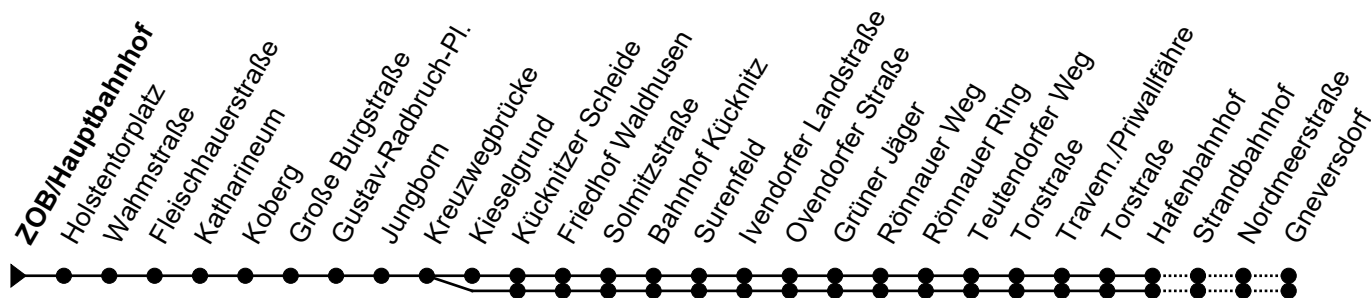

Linie **30**Haltestelle: **ZOB/Hauptbahnhof**

Stephensonstraße - ZOB/Hbf - G.-Radbruch-Pl. - Travemünde Strandbahnhof - Gneversdorf

nicht alle Haltestellen dargestellt

	Montag - Freitag	Sonnabend	Sonn- und Feiertag
3	-	3	-
4	-	4	-
5	30	5	-
6	27 57	6	-
7	27 57	7	57
8	27 57	8	27 57
9	27 57	9	27 57
10	27 57	10	27 57
11	27 57	11	27 57
12	27 57	12	27 57
13	27 57	13	27 57
14	27 57	14	27 57
15	27 57	15	27 57
16	27 57	16	27 57
17	27 57	17	27 57
18	27 57	18	27 57
19	27 57	19	27 57
20	-	20	-
21	02 <sub>x</sub>	21	02 <sub>x</sub>
22	02 <sub>x</sub>	22	02 <sub>x</sub>
23	02 <sub>x</sub>	23	02 <sub>x</sub>
0	-	0	-
1	-	1	-

**Zeichenerklärung:****M** = Nur vom 01. April bis 31. Okt.**x** = Über Kieselgrund

- Gruppen ab 10 Personen bitte anmelden: 0451-888 2828 (keine Reservierung möglich)
- Heiligabend und Silvester gelten Sonderfahrpläne (erhältlich ab Mitte Dez. in unseren ServiceCentern)