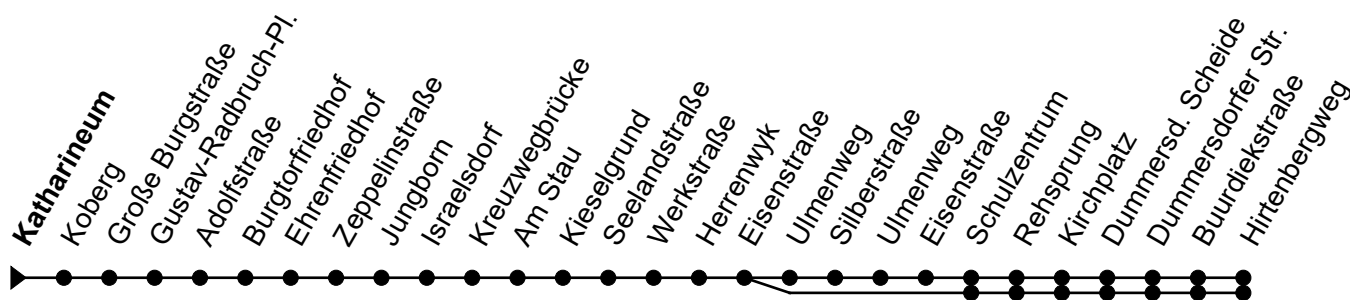

Linie 31

Haltestelle: Katharineum

Bahnhof Moisling - Buntekuh - ZOB/Hbf - Herrenwyk - Hirtenbergweg

nicht alle Haltestellen dargestellt

	Montag - Freitag	Sonnabend	Sonn- und Feiertag
3	-	3	-
4	-	4	-
5	41 _s	5	-
6	33 _s	6	-
7	03 33	7 38	7 -
8	03 33	8 38	8 -
9	03 33	9 38	9 13 _s
10	03 33	10 38	10 13 _s
11	03 33	11 38	11 13 _s
12	03 33	12 38	12 13 _s
13	03 33	13 38	13 13 _s
14	03 33	14 38	14 13 _s
15	03 33	15 38	15 13 _s
16	03 33	16 38	16 13 _s
17	03 33	17 38	17 13 _s
18	03 33	18 38	18 13 _s
19	03 _s 33 _s	19 38	19 13 _s
20	03 _s	20 -	20 -
21	-	21 -	21 -
22	-	22 -	22 -
23	-	23 -	23 -
0	-	0 -	0 -
1	-	1 -	1 -

Zeichenerklärung:

s = Nicht über Silberstrasse

- Gruppen ab 10 Personen bitte anmelden: 0451-888 2828 (keine Reservierung möglich)
- Heiligabend und Silvester gelten Sonderfahrpläne (erhältlich ab Mitte Dez. in unseren ServiceCentern)