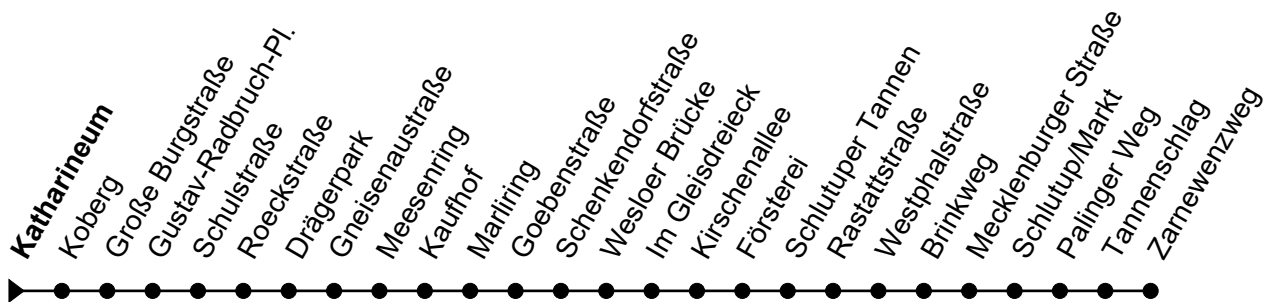

Linie **21**

Haltestelle: **Katharineum**

CITTI-Park - Buntekuh - ZOB/Hbf - Kaufhof - Schlutup/Zarnewenzweg

nicht alle Haltestellen dargestellt

	Montag - Freitag	Samstag	Sonn- und Feiertag
3	-	3	-
4	-	4	-
5	-	5	-
6	43 _U	6	-
7	13 _U 48 _G ^S	7	-
8	13 _U 43 _U	8	-
9	13 _U 43 _U	9	-
10	13 _U 43 _U	10	-
11	13 _U 43 _U	11	-
12	13 _U 43 _U	12	-
13	13 _U 43 _U	13	-
14	13 _U 43 _U	14	-
15	13 _U 43 _U	15	-
16	13 _U 43 _U	16	-
17	13 _U 43 _U	17	-
18	13 _U 43 _U	18	-
19	13 _U 43 _U	19	-
20	13 _U	20	-
21	-	21	-
22	-	22	-
23	-	23	-
0	-	0	-
1	-	1	-

Zeichenerklärung:

U = Umleitung ab Kaufhof über Marliring
G = Bis Gustav-Radbruch-Platz

S = Nur an Schultagen

- Heiligabend und Silvester gelten Sonderfahrpläne (erhältlich ab Mitte Dez. in unseren ServiceCentern)