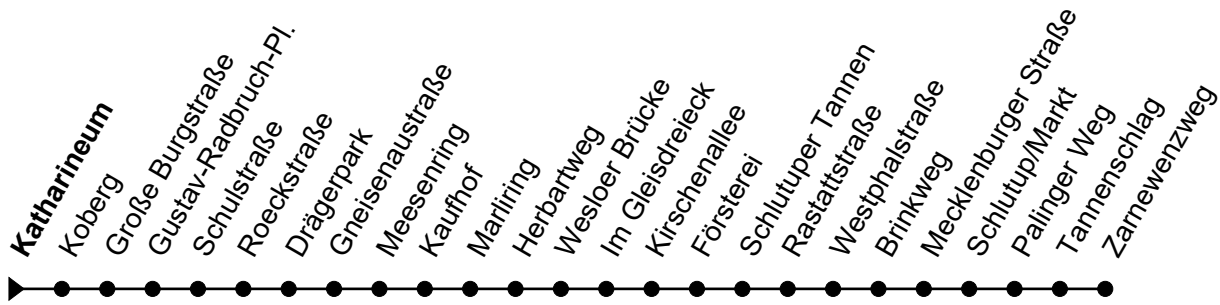

Linie **21**Haltestelle: **Katharineum**

CITTI-Park - Buntekuh - ZOB/Hbf - Kaufhof - Schlutup/Zarnewenzweg

nicht alle Haltestellen dargestellt

	Montag - Freitag	Sonnabend	Sonn- und Feiertag
3	-	3	-
4	-	4	-
5	-	5	-
6	43	6	-
7	13 48 ^S _G	7	-
8	13 43	8	-
9	13 43	9	-
10	13 43	10	-
11	13 43	11	-
12	13 43	12	-
13	13 43	13	-
14	13 43	14	-
15	13 43	15	-
16	13 43	16	-
17	13 43	17	-
18	13 43	18	-
19	13 43	19	-
20	13	20	-
21	-	21	-
22	-	22	-
23	-	23	-
0	-	0	-
1	-	1	-

Zeichenerklärung:**G** = Bis Gustav-Radbruch-Platz**S** = Nur an Schultagen

- Heiligabend und Silvester gelten Sonderfahrpläne (erhältlich ab Mitte Dez. in unseren ServiceCentern)