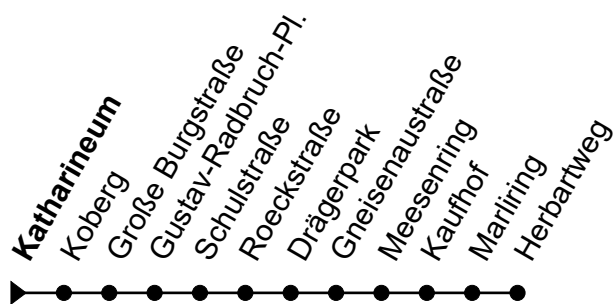

Linie **4**Haltestelle: **Katharineum**

Groß Grönau - Königstr. - G.-Radbruch-Platz - Brandenbaum - Wesloer Brücke - Heiweg

nicht alle Haltestellen dargestellt

	Montag - Freitag	Samstag	Sonn- und Feiertag
3	-	3 -	3 -
4	-	4 -	4 -
5	12 _F	5 -	5 -
6	33 _F	6 20 _F 50 _F	6 -
7	03 _F 25 _G 33 _F 35 _G 37 _G	7 33 _F	7 -
8	03 _F 33 _F	8 03 _F 33 _F	8 -
9	03 _F 33 _F	9 03 _F 33 _F	9 04 _F 34 _F
10	03 _F 33 _F	10 03 _F 33 _F	10 04 _F 34 _F
11	03 _F 33 _F	11 03 _F 33 _F	11 04 _F 34 _F
12	03 _F 33 _F	12 03 _F 33 _F	12 04 _F 34 _F
13	03 _F 33 _F	13 03 _F 33 _F	13 04 _F 34 _F
14	03 _F 33 _F	14 03 _F 33 _F	14 04 _F 34 _F
15	03 _F 33 _F	15 03 _F 33 _F	15 04 _F 34 _F
16	03 _F 33 _F	16 03 _F 33 _F	16 04 _F 34 _F
17	03 _F 33 _F	17 03 _F 33 _F	17 04 _F 34 _F
18	03 _F 33 _F	18 03 _F 33 _F	18 04 _F 34 _F
19	03 _F 33 _F	19 03 _F 33 _F	19 04 _F 34 _F
20	03 _F	20 03 _F	20 -
21	-	21 -	21 -
22	-	22 -	22 -
23	-	23 -	23 -
0	-	0 -	0 -
1	-	1 -	1 -

Zeichenerklärung:

F = Bis Heibartweg

G = Bis Gustav-Radbruch-Platz

S = Nur an Schultagen

- Heiligabend und Silvester gelten Sonderfahrpläne (erhältlich ab Mitte Dez. in unseren ServiceCentern)