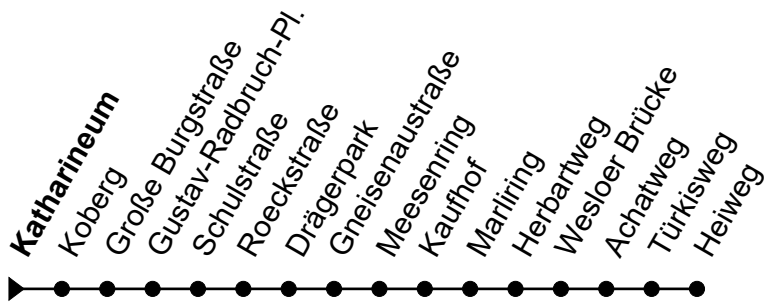

Linie **4****Haltestelle: Katharineum**

Groß Grönau - Königstr. - G.-Radbruch-Platz - Brandenbaum - Wesloer Brücke - Heiweg

nicht alle Haltestellen dargestellt

	Montag - Freitag	Sonnabend	Sonn- und Feiertag
3	-	3 -	3 -
4	-	4 -	4 -
5	12	5 -	5 -
6	33	6 20 50	6 -
7	03 25 <sup>S</sup> <sub>G</sub> 33 35 <sup>S</sup> <sub>G</sub> 37 <sup>S</sup> <sub>G</sub>	7 33	7 -
8	03 33	8 03 33	8 -
9	03 33	9 03 33	9 04 34
10	03 33	10 03 33	10 04 34
11	03 33	11 03 33	11 04 34
12	03 33	12 03 33	12 04 34
13	03 33	13 03 33	13 04 34
14	03 33	14 03 33	14 04 34
15	03 33	15 03 33	15 04 34
16	03 33	16 03 33	16 04 34
17	03 33	17 03 33	17 04 34
18	03 33	18 03 33	18 04 34
19	03 33	19 03 33	19 04 34
20	03	20 03	20 -
21	-	21 -	21 -
22	-	22 -	22 -
23	-	23 -	23 -
0	-	0 -	0 -
1	-	1 -	1 -

**Zeichenerklärung:****G** = Bis Gustav-Radbruch-Platz**S** = Nur an Schultagen

- Heiligabend und Silvester gelten Sonderfahrpläne (erhältlich ab Mitte Dez. in unseren ServiceCentern)