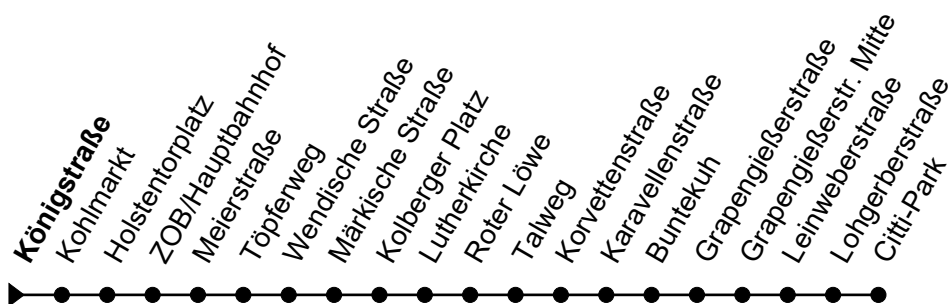

Linie **26**Haltestelle: **Königstraße**

Krummesse - Wulfsdorf - Sana Kliniken Lübeck - Kohlmarkt - ZOB/Hbf. - Buntekuh - CITTI-Park

nicht alle Haltestellen dargestellt

	Montag - Freitag	Sonnabend	Sonn- und Feiertag
3	-	3	-
4	-	4	-
5	-	5	-
6	20 50	6	-
7	20 37 ^S _D 50	7	-
8	20 50	8	-
9	20 50	9	-
10	20 50	10	-
11	20 50	11	-
12	20 50	12	-
13	20 50	13	-
14	20 50	14	-
15	20 50	15	-
16	20 50	16	-
17	20 50	17	-
18	20 50	18	-
19	20 50	19	-
20	20	20	-
21	-	21	-
22	-	22	-
23	-	23	-
0	-	0	-
1	-	1	-

Zeichenerklärung:**D** = Bis ZOB/Hauptbahnhof**S** = Nur an Schultagen

- Heiligabend und Silvester gelten Sonderfahrpläne (erhältlich ab Mitte Dez. in unseren ServiceCentern)