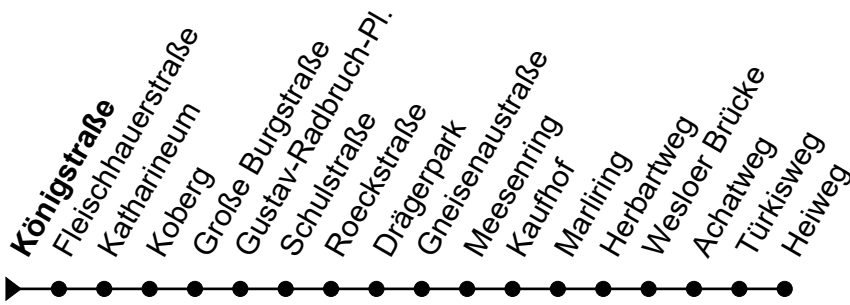

Linie **4****Haltestelle: Königstraße**

Groß Grönau - Königstr. - G.-Radbruch-Platz - Brandenbaum - Wesloer Brücke - Heiweg

nicht alle Haltestellen dargestellt

	Montag - Freitag	Sonnabend	Sonn- und Feiertag
3	-	3 -	3 -
4	-	4 -	4 -
5	10	5 -	5 -
6	30	6 18 48	6 -
7	00 22 ^S _G 30 32 ^S _G 34 ^S _G	7 30	7 -
8	00 30	8 00 30	8 -
9	00 30	9 00 30	9 01 31
10	00 30	10 00 30	10 01 31
11	00 30	11 00 30	11 01 31
12	00 30	12 00 30	12 01 31
13	00 30	13 00 30	13 01 31
14	00 30	14 00 30	14 01 31
15	00 30	15 00 30	15 01 31
16	00 30	16 00 30	16 01 31
17	00 30	17 00 30	17 01 31
18	00 30	18 00 30	18 01 31
19	00 30	19 00 30	19 01 31
20	00	20 00	20 -
21	-	21 -	21 -
22	-	22 -	22 -
23	-	23 -	23 -
0	-	0 -	0 -
1	-	1 -	1 -

Zeichenerklärung:**G** = Bis Gustav-Radbruch-Platz**S** = Nur an Schultagen

- Heiligabend und Silvester gelten Sonderfahrpläne (erhältlich ab Mitte Dez. in unseren ServiceCentern)