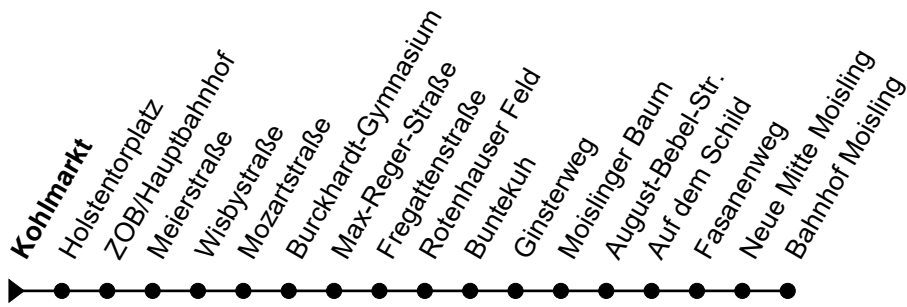

Linie **31**Haltestelle: **Kohlmarkt**

Hirtenbergweg - Herrenwyk - ZOB/Hbf - Buntekuh - Bahnhof Moisling

nicht alle Haltestellen dargestellt

	Montag - Freitag	Sonnabend	Sonn- und Feiertag
3	-	3 -	3 -
4	-	4 -	4 -
5	59 _A	5 -	5 -
6	29 _A 59 _A	6 -	6 -
7	29 _A 36 _B ^S 59 _A	7 05 _D	7 -
8	29 _A 59 _A	8 05 _D	8 -
9	29 _A 59 _A	9 05 _D	9 22 _D
10	29 _A 59 _A	10 05 _D	10 22 _D
11	29 _A 59 _A	11 05 _D	11 22 _D
12	29 _A 59 _A	12 05 _D	12 22 _D
13	29 _A 59 _A	13 05 _D	13 22 _D
14	29 _A 59 _A	14 05 _D	14 22 _D
15	29 _A 59 _A	15 05 _D	15 22 _D
16	29 _A 59 _A	16 05 _D	16 22 _D
17	29 _A 59 _A	17 05 _D	17 22 _D
18	29 _A 59 _A	18 05 _D	18 22 _D
19	29 _D	19 05 _D	19 22 _D
20	-	20 -	20 -
21	-	21 -	21 -
22	-	22 -	22 -
23	-	23 -	23 -
0	-	0 -	0 -
1	-	1 -	1 -

Zeichenerklärung:**A** = Bis Bahnhof Moisling**B** = Bis ZOB/Hauptbahnhof; Ab ZOB weiter als Linie

10 zur G.-Kerschensteiner-Str.

D = Bis ZOB/Hauptbahnhof**S** = Nur an Schultagen

- Gruppen ab 10 Personen bitte anmelden: 0451-888 2828 (keine Reservierung möglich)

- Heiligabend und Silvester gelten Sonderfahrpläne (erhältlich ab Mitte Dez. in unseren ServiceCentern)