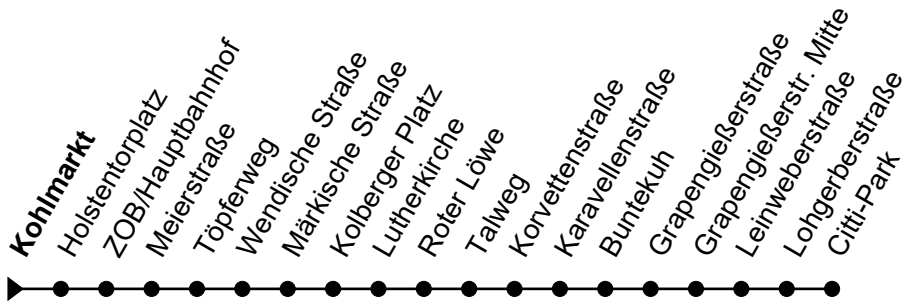

Linie **26**Haltestelle: **Kohlmarkt**

Krummesse - Wulfsdorf - Sana Kliniken Lübeck - Kohlmarkt - ZOB/Hbf. - Buntekuh - CITTI-Park

nicht alle Haltestellen dargestellt

	Montag - Freitag	Sonnabend	Sonn- und Feiertag
3	-	3	-
4	-	4	-
5	-	5	-
6	23 53	6	-
7	23 40 ^S _D 53	7	-
8	23 53	8	-
9	23 53	9	-
10	23 53	10	-
11	23 53	11	-
12	23 53	12	-
13	23 53	13	-
14	23 53	14	-
15	23 53	15	-
16	23 53	16	-
17	23 53	17	-
18	23 53	18	-
19	23 53	19	-
20	23	20	-
21	-	21	-
22	-	22	-
23	-	23	-
0	-	0	-
1	-	1	-

Zeichenerklärung:**D** = Bis ZOB/Hauptbahnhof**S** = Nur an Schultagen

- Heiligabend und Silvester gelten Sonderfahrpläne (erhältlich ab Mitte Dez. in unseren ServiceCentern)