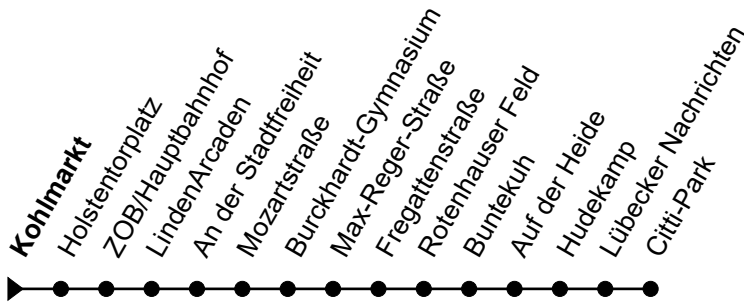

Linie 21

Haltestelle: Kohlmarkt

Schlutup/Zarnewenzweg - Kaufhof - ZOB/Hbf - Buntekuh - CITTI-Park

nicht alle Haltestellen dargestellt

	Montag - Freitag		Sonnabend		Sonn- und Feiertag
3	-	3	-	3	-
4	-	4	-	4	-
5	-	5	-	5	-
6	19 49	6	-	6	-
7	19 49	7	-	7	-
8	19 49	8	-	8	-
9	19 49	9	-	9	-
10	19 49	10	-	10	-
11	19 49	11	-	11	-
12	19 49	12	-	12	-
13	19 49	13	-	13	-
14	19 49	14	-	14	-
15	19 49	15	-	15	-
16	19 49	16	-	16	-
17	19 49	17	-	17	-
18	19 49	18	-	18	-
19	19 49	19	-	19	-
20	-	20	-	20	-
21	-	21	-	21	-
22	-	22	-	22	-
23	-	23	-	23	-
0	-	0	-	0	-
1	-	1	-	1	-

- Heiligabend und Silvester gelten Sonderfahrpläne (erhältlich ab Mitte Dez. in unseren ServiceCentern)