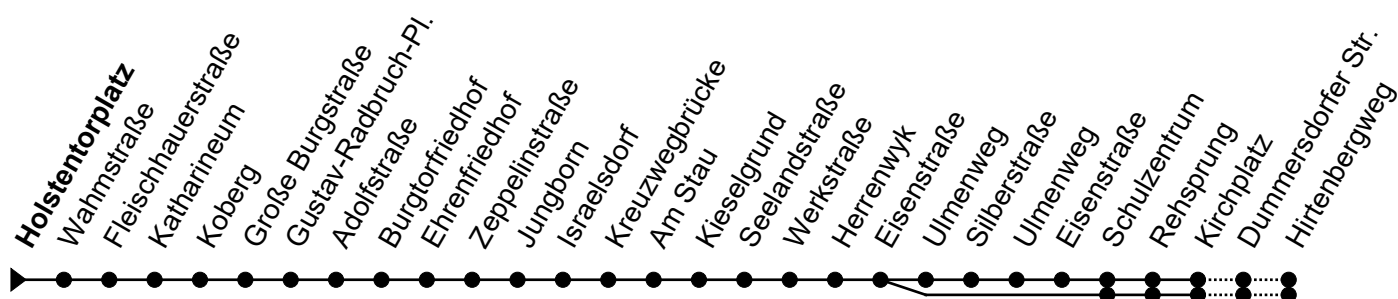

Linie **31**Haltestelle: **Holstentorplatz**

Bahnhof Moisling - Buntekuh - ZOB/Hbf - Herrenwyk - Hirtenbergweg

nicht alle Haltestellen dargestellt

|    | Montag - Freitag                | Sonnabend | Sonn- und Feiertag |
|----|---------------------------------|-----------|--------------------|
| 3  | -                               | 3         | -                  |
| 4  | -                               | 4         | -                  |
| 5  | 37 <sub>s</sub>                 | 5         | -                  |
| 6  | 27 <sub>s</sub> 57              | 6         | -                  |
| 7  | 27 57                           | 7         | 32                 |
| 8  | 27 57                           | 8         | 32                 |
| 9  | 27 57                           | 9         | 32                 |
| 10 | 27 57                           | 10        | 32                 |
| 11 | 27 57                           | 11        | 32                 |
| 12 | 27 57                           | 12        | 32                 |
| 13 | 27 57                           | 13        | 32                 |
| 14 | 27 57                           | 14        | 32                 |
| 15 | 27 57                           | 15        | 32                 |
| 16 | 27 57                           | 16        | 32                 |
| 17 | 27 57                           | 17        | 32                 |
| 18 | 27 57 <sub>s</sub>              | 18        | 32                 |
| 19 | 27 <sub>s</sub> 57 <sub>s</sub> | 19        | 32                 |
| 20 | -                               | 20        | -                  |
| 21 | -                               | 21        | -                  |
| 22 | -                               | 22        | -                  |
| 23 | -                               | 23        | -                  |
| 0  | -                               | 0         | -                  |
| 1  | -                               | 1         | -                  |