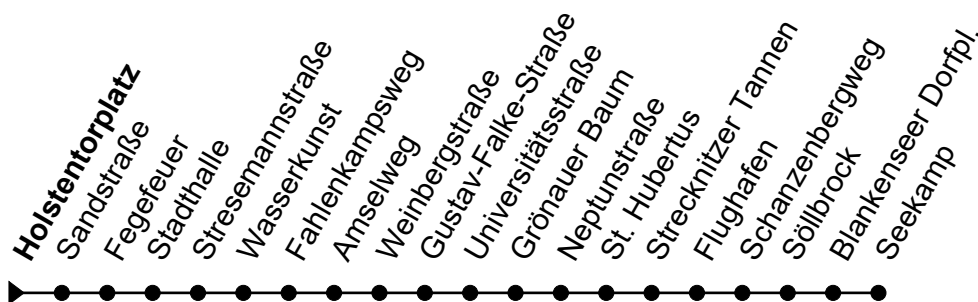

Linie **6**Haltestelle: **Holstentorplatz**

Hamburger Straße - Buntekuh - ZOB/Hbf - Sandstraße - St. Hubertus - Blankensee

nicht alle Haltestellen dargestellt

	Montag - Freitag	Sonnabend	Sonn- und Feiertag
3	-	3 -	3 -
4	22 _D 52 _D	4 52 _D	4 -
5	22 _D 52 _D	5 27 _D 52 _D	5 48 _N
6	18 _G 48 _G	6 27 _D 52 _D	6 48 _N
7	18 _G 48 _G	7 18 _D 48 _D	7 48 _D
8	18 _G 48 _D	8 18 _D 48 _D	8 48 _D
9	18 _D 48 _D	9 18 _D 48 _D	9 18 _D 48 _D
10	18 _D 48 _D	10 18 _D 48 _D	10 18 _D 48 _D
11	18 _D 48 _D	11 18 _D 48 _D	11 18 _D 48 _D
12	18 _D 48 _D	12 18 _D 48 _D	12 18 _D 48 _D
13	18 _D 48 _D	13 18 _D 48 _D	13 18 _D 48 _D
14	18 _G 48 _G	14 18 _D 48 _D	14 18 _D 48 _D
15	18 _G 48 _G	15 18 _D 48 _D	15 18 _D 48 _D
16	18 _G 48 _D	16 18 _D 48 _D	16 18 _D 48 _D
17	18 _D 48 _D	17 18 _D 48 _D	17 18 _D 48 _D
18	18 _D 48 _D	18 18 _D 48 _D	18 18 _D 48 _D
19	18 _D 48 _D	19 18 _D 48 _D	19 18 _D 48 _D
20	18 _D	20 18 _D	20 18 _D
21	34 _D	21 34 _D	21 34 _D
22	34 _D	22 34 _D	22 34 _D
23	34 _N	23 34 _N	23 34 _N
0	34 _D	0 34 _D	0 34 _D
1	-	1 -	1 -

Zeichenerklärung:**D** = Bis Blankenseer Dorfplatz**G** = Bis Blankensee/Seekamp**N** = Bis Grönauer Baum

- Heiligabend und Silvester gelten Sonderfahrpläne (erhältlich ab Mitte Dez. in unseren ServiceCentern)