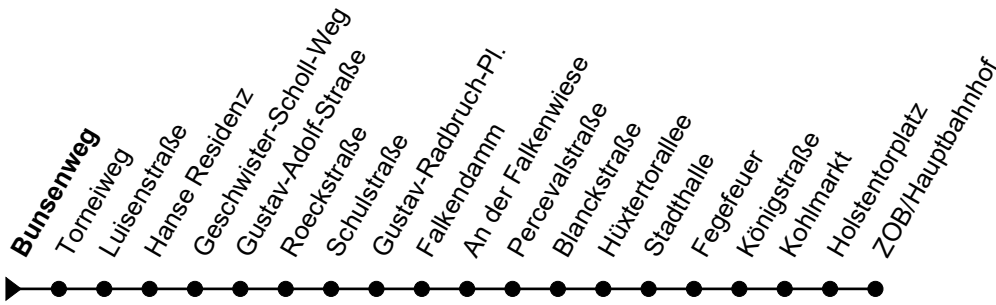

Linie 15

Haltestelle: Bunsenweg

Niels-Bohr-Ring - Roeckstraße - G.-Radbruch-Pl. - Kohlmarkt - ZOB/Hauptbahnhof

nicht alle Haltestellen dargestellt

	Montag - Freitag	Sonnabend	Sonn- und Feiertag
3	-	3	-
4	-	4	-
5	42	5	-
6	42 _A	6	-
7	12 _A 42 _A	7	-
8	42	8	-
9	-	9	-
10	-	10	-
11	-	11	-
12	-	12	-
13	42 _A	13	-
14	42 _A	14	-
15	42 _A	15	-
16	42 _A	16	-
17	42	17	-
18	-	18	-
19	-	19	-
20	-	20	-
21	-	21	-
22	-	22	-
23	-	23	-
0	-	0	-
1	-	1	-

Zeichenerklärung:

A = Ab ZOB weiter als Linie 9 zum Sereetzer Weg

- Heiligabend und Silvester gelten Sonderfahrpläne (erhältlich ab Mitte Dez. in unseren ServiceCentern)