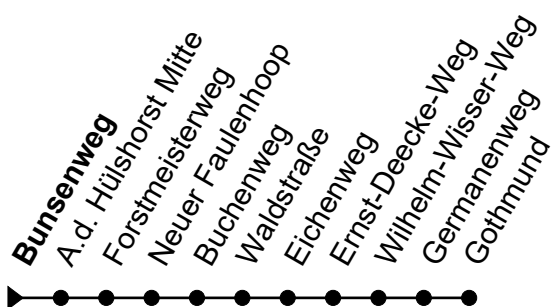

Linie **12**Haltestelle: **Bunsenweg**

Bahnhof Moisling - CITTI-Park - Spenglerstraße - Bauernweg - ZOB/Hbf - Gothmund

nicht alle Haltestellen dargestellt

	Montag - Freitag	Sonnabend	Sonn- und Feiertag
3	-	3 -	3 -
4	-	4 -	4 -
5	05 50	5 -	5 -
6	30	6 54	6 -
7	00 30#	7 59	7 -
8	00 30#	8 59	8 40
9	00 30#	9 59	9 40
10	00 30#	10 59	10 40
11	00 30#	11 29 59	11 40
12	00 30#	12 29 59	12 40
13	00 30#	13 29 59	13 40
14	00 30 [Ⓢ] 30 ^W	14 29 59	14 40
15	00 30 [Ⓢ] 30 ^W	15 29 59	15 40
16	00 30#	16 29 59	16 40
17	00 30#	17 29 59	17 40
18	00 30#	18 29 59	18 40
19	00 30#	19 29 59	19 40
20	00 30	20 29 59	20 40
21	00 47	21 47	21 47
22	47	22 47	22 47
23	47	23 47	23 47
0	-	0 -	0 -
1	-	1 -	1 -

Zeichenerklärung:

Ⓢ = Nur in den Schulferien

= An der Haltestelle Gothmund Anschluss an Linie 24 Richtung Selmsdorf/An der Trave

S = Nur an Schultagen

W = Ab Gothmund weiter als Linie 24 bis Selmsdorf/An der Trave

- Heiligabend und Silvester gelten Sonderfahrpläne (erhältlich ab Mitte Dez. in unseren ServiceCentern)