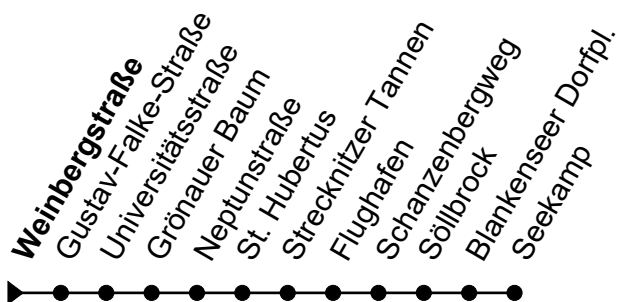

Linie **6**Haltestelle: **Weinbergstraße**

Hamburger Straße - Buntekuh - ZOB/Hbf - Sandstraße - St. Hubertus - Blankensee

nicht alle Haltestellen dargestellt

	Montag - Freitag		Sonnabend		Sonn- und Feiertag
3	-	3	-	3	-
4	30 _D	4	-	4	-
5	00 _D 30 _D	5	00 _D 35 _D	5	56 _N
6	00 _D 31 _G	6	00 _D 35 _D	6	56 _N
7	01 _G 31 _G	7	00 _D 29 _D 59 _D	7	58 _D
8	01 _G 31 _G	8	29 _D 59 _D	8	58 _D
9	01 _D 31 _D	9	29 _D 59 _D	9	28 _D 58 _D
10	01 _D 31 _D	10	29 _D 59 _D	10	28 _D 58 _D
11	01 _D 31 _D	11	29 _D 59 _D	11	28 _D 58 _D
12	01 _D 31 _D	12	29 _D 59 _D	12	28 _D 58 _D
13	01 _D 31 _D	13	29 _D 59 _D	13	28 _D 58 _D
14	01 _D 31 _G	14	29 _D 59 _D	14	28 _D 58 _D
15	01 _G 31 _G	15	29 _D 59 _D	15	28 _D 58 _D
16	01 _G 31 _G	16	29 _D 59 _D	16	28 _D 58 _D
17	01 _D 31 _D	17	29 _D 59 _D	17	28 _D 58 _D
18	01 _D 31 _D	18	29 _D 59 _D	18	28 _D 58 _D
19	01 _D 31 _D	19	29 _D 59 _D	19	28 _D 58 _D
20	01 _D 31 _D	20	29 _D	20	28 _D
21	42 _D	21	42 _D	21	42 _D
22	42 _D	22	42 _D	22	42 _D
23	42 _N	23	42 _N	23	42 _N
0	42 _D	0	42 _D	0	42 _D
1	-	1	-	1	-

Zeichenerklärung:**D** = Bis Blankenseer Dorfplatz**G** = Bis Blankensee/Seekamp**N** = Bis Grönauer Baum

- Heiligabend und Silvester gelten Sonderfahrpläne (erhältlich ab Mitte Dez. in unseren ServiceCentern)