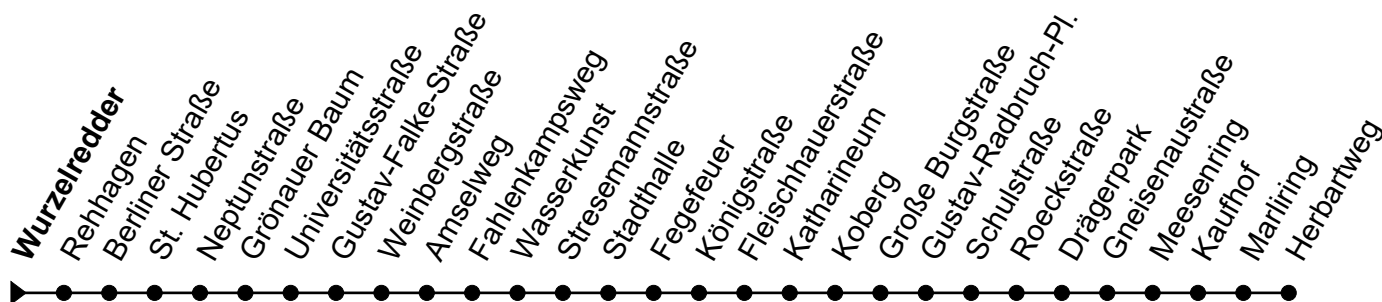

Linie 4

Haltestelle: **Wurzelredder**

Groß Grönau - Königstr. - G.-Radbruch-Platz - Brandenbaum - Wesloer Brücke - Heiweg

nicht alle Haltestellen dargestellt

	Montag - Freitag	Samstag	Sonn- und Feiertag
3	-	3 -	3 -
4	52 _F	4 -	4 -
5	-	5 -	5 -
6	09 _F 39 _F	6 00 _F	6 -
7	09 _F 13 _G 39 _F	7 09 _F 39 _F	7 -
8	09 _F 39 _F	8 09 _F 39 _F	8 42 _F
9	09 _F 39 _F	9 09 _F 39 _F	9 42 _F
10	09 _F 39 _F	10 09 _F 39 _F	10 12 _F 42 _F
11	09 _F 39 _F	11 09 _F 39 _F	11 12 _F 42 _F
12	09 _F 39 _F	12 09 _F 39 _F	12 12 _F 42 _F
13	09 _F 39 _F	13 09 _F 39 _F	13 12 _F 42 _F
14	09 _F 39 _F	14 09 _F 39 _F	14 12 _F 42 _F
15	09 _F 39 _F	15 09 _F 39 _F	15 12 _F 42 _F
16	09 _F 39 _F	16 09 _F 39 _F	16 12 _F 42 _F
17	09 _F 39 _F	17 09 _F 39 _F	17 12 _F 42 _F
18	09 _F 39 _F	18 09 _F 39 _F	18 12 _F 42 _F
19	09 _F 39 _F	19 09 _F 39 _F	19 12 _F 52 _A
20	19 _A	20 30 _A	20 -
21	-	21 -	21 -
22	-	22 -	22 -
23	-	23 -	23 -
0	-	0 -	0 -
1	-	1 -	1 -

Zeichenerklärung:

A = An der Haltestelle St. Hubertus Anschluss an Linie 6 in Richtung Stadt; Bis St. Hubertus

F = Bis Herbartweg

G = Bis Gustav-Radbruch-Platz

S = Nur an Schultagen

- Heiligabend und Silvester gelten Sonderfahrpläne (erhältlich ab Mitte Dez. in unseren ServiceCentern)