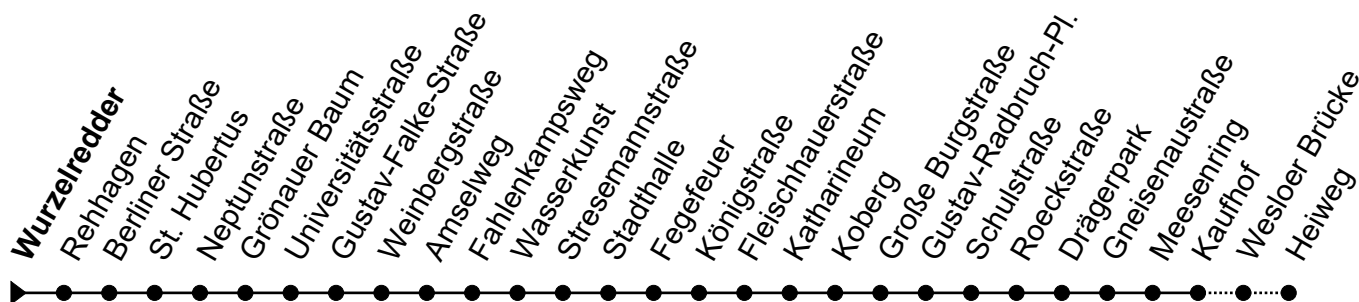

Linie 4

Haltestelle: **Wurzelredder**

Groß Grönau - Königstr. - G.-Radbruch-Platz - Brandenbaum - Wesloer Brücke - Heiweg

nicht alle Haltestellen dargestellt

	Montag - Freitag	Sonnabend	Sonn- und Feiertag
3	-	3 -	3 -
4	52	4 -	4 -
5	-	5 -	5 -
6	09 39	6 00	6 -
7	09 13 ^S _G 39	7 09 39	7 -
8	09 39	8 09 39	8 42
9	09 39	9 09 39	9 42
10	09 39	10 09 39	10 12 42
11	09 39	11 09 39	11 12 42
12	09 39	12 09 39	12 12 42
13	09 39	13 09 39	13 12 42
14	09 39	14 09 39	14 12 42
15	09 39	15 09 39	15 12 42
16	09 39	16 09 39	16 12 42
17	09 39	17 09 39	17 12 42
18	09 39	18 09 39	18 12 42
19	09 39	19 09 39	19 12 52 _A
20	19 _A	20 30 _A	20 -
21	-	21 -	21 -
22	-	22 -	22 -
23	-	23 -	23 -
0	-	0 -	0 -
1	-	1 -	1 -

Zeichenerklärung:

A = An der Haltestelle St. Hubertus Anschluss an Linie 6 in Richtung Stadt; Bis St. Hubertus

G = Bis Gustav-Radbruch-Platz
S = Nur an Schultagen

- Heiligabend und Silvester gelten Sonderfahrpläne (erhältlich ab Mitte Dez. in unseren ServiceCentern)