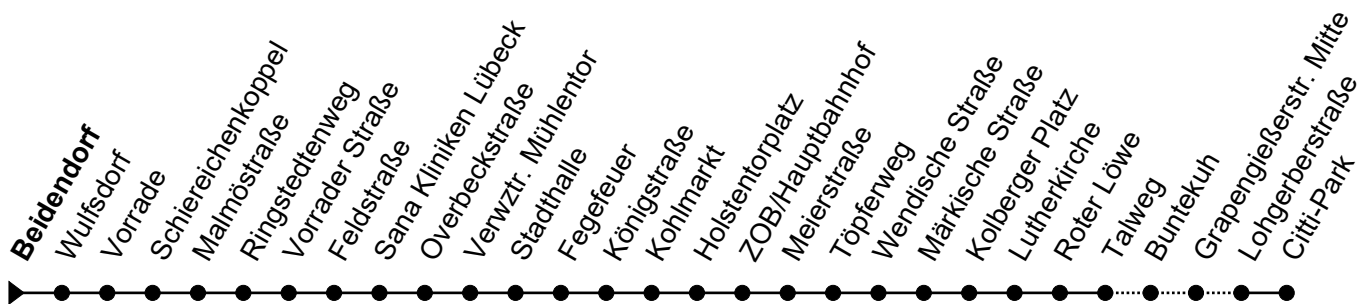

Linie 26

Haltestelle: Beidendorf

Krummesse - Wulfsdorf - Sana Kliniken Lübeck - Kohlmarkt - ZOB/Hbf. - Buntekuh - CITTI-Park

nicht alle Haltestellen dargestellt

| | Montag - Freitag | Sonnabend | Sonn- und Feiertag |
|----|------------------------------------|-----------|--------------------|
| 3 | - | 3 - | 3 - |
| 4 | - | 4 - | 4 - |
| 5 | - | 5 - | 5 - |
| 6 | 53 | 6 - | 6 - |
| 7 | 10 ^S _D 23 53 | 7 - | 7 - |
| 8 | 23 | 8 - | 8 - |
| 9 | 53 | 9 - | 9 - |
| 10 | - | 10 - | 10 - |
| 11 | 53 | 11 - | 11 - |
| 12 | 23 53 | 12 - | 12 - |
| 13 | 23 53 | 13 - | 13 - |
| 14 | 23 53 | 14 - | 14 - |
| 15 | 23 53 | 15 - | 15 - |
| 16 | 23 | 16 - | 16 - |
| 17 | 23 | 17 - | 17 - |
| 18 | - | 18 - | 18 - |
| 19 | - | 19 - | 19 - |
| 20 | - | 20 - | 20 - |
| 21 | - | 21 - | 21 - |
| 22 | - | 22 - | 22 - |
| 23 | - | 23 - | 23 - |
| 0 | - | 0 - | 0 - |
| 1 | - | 1 - | 1 - |

Zeichenerklärung:

D = Bis ZOB/Hauptbahnhof

S = Nur an Schultagen

- Heiligabend und Silvester gelten Sonderfahrpläne (erhältlich ab Mitte Dez. in unseren ServiceCentern)