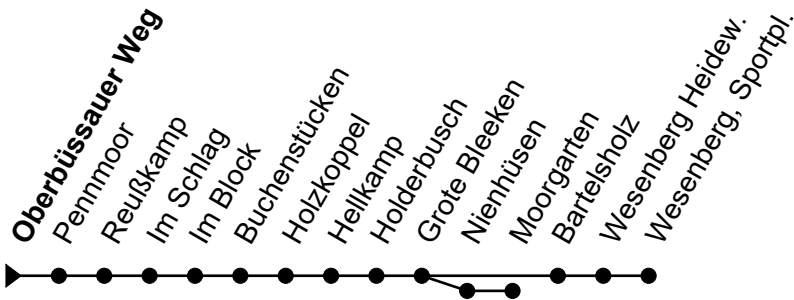

Linie **11**Haltestelle: **Oberbüssauer Weg**

Zarnewenzweg - Kaufhof - ZOB/Hbf - Buntekuh - Bahnhof Moising - Moorgarten/Kl. Wesenberg

nicht alle Haltestellen dargestellt

	Montag - Freitag	Sonnabend	Sonn- und Feiertag
3	-	3 -	3 -
4	-	4 -	4 -
5	-	5 -	5 -
6	10 _M 39 _M	6 29 _M	6 -
7	39 _W	7 38 _M	7 06 _M
8	09 _M	8 38 _M	8 05 _M
9	09 _M 39 _W	9 38 _M	9 05 _M
10	09 _M	10 38 _M	10 05 _M
11	09 _M 39 _W	11 38 _M	11 05 _M
12	09 _M 39 _W	12 38 _M	12 05 _M
13	09 _M 39 _W	13 38 _M	13 05 _M
14	09 _M 39 _W	14 38 _M	14 05 _M
15	09 _M 39 _W	15 38 _M	15 05 _M
16	09 _M 39 _W	16 38 _M	16 05 _M
17	09 _M 39 _W	17 38 _M	17 05 _M
18	09 _M	18 38 _M	18 05 _M
19	09 _M	19 38 _M	19 05 _M
20	09 _M	20 -	20 05 _M
21	09 _M	21 08 _M	21 05 _M
22	11 _M	22 11 _M	22 11 _M
23	11 _M	23 11 _M	23 11 _M
0	11 _M	0 11 _M	0 11 _M
1	-	1 -	1 -

Zeichenerklärung:**M** = Bis Moorgarten**W** = Bis Klein Wesenberg

- Heiligabend und Silvester gelten Sonderfahrpläne (erhältlich ab Mitte Dez. in unseren ServiceCentern)