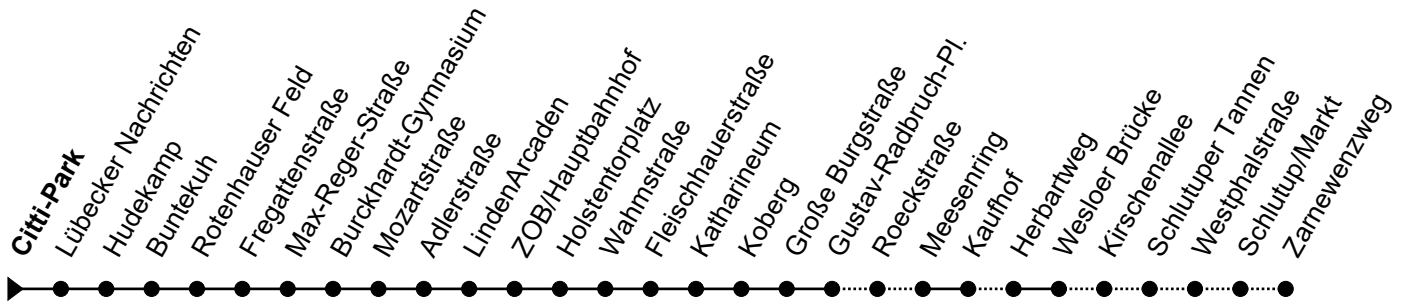

Linie **21**Haltestelle: **Citti-Park**

CITTI-Park - Buntekuh - ZOB/Hbf - Kaufhof - Schlutup/Zarnenezweg

nicht alle Haltestellen dargestellt

	Montag - Freitag	Sonnabend	Sonn- und Feiertag
3	-	3	-
4	-	4	-
5	47 <sub>D</sub>	5	-
6	17 47	6	-
7	22 <sup>S</sup> <sub>G</sub> 47	7	12 <sub>A</sub>
8	17 47	8	12 <sub>A</sub>
9	17 47	9	12 <sub>A</sub> 42 <sub>A</sub>
10	17 47	10	12 <sub>A</sub> 42 <sub>A</sub>
11	17 47	11	12 <sub>A</sub> 42 <sub>A</sub>
12	17 47	12	12 <sub>A</sub> 42 <sub>A</sub>
13	17 47	13	12 <sub>A</sub> 42 <sub>A</sub>
14	17 47	14	12 <sub>A</sub> 42 <sub>A</sub>
15	17 47	15	12 <sub>A</sub> 42 <sub>A</sub>
16	17 47	16	12 <sub>A</sub> 42 <sub>A</sub>
17	17 47	17	12 <sub>A</sub> 42 <sub>A</sub>
18	17 47	18	12 <sub>A</sub> 42 <sub>A</sub>
19	17 47	19	12 <sub>A</sub>
20	17 <sub>D</sub> 43 <sub>D</sub>	20	12 <sub>A</sub> 43 <sub>D</sub>
21	-	21	-
22	-	22	-
23	-	23	-
0	-	0	-
1	-	1	-

**Zeichenerklärung:**

**A** = Bis ZOB/Hauptbahnhof; Ab ZOB weiter als Linie  
15 Richtung G.-Radbruch-Platz

**D** = Bis ZOB/Hauptbahnhof

**G** = Bis Gustav-Radbruch-Platz

**S** = Nur an Schultagen

- Heiligabend und Silvester gelten Sonderfahrpläne (erhältlich ab Mitte Dez. in unseren ServiceCentern)