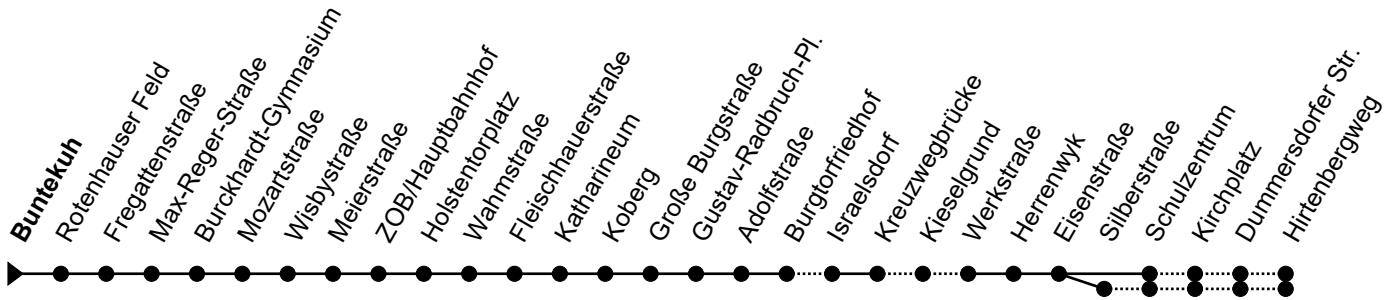

Linie **31**Haltestelle: **Buntekuh**

Bahnhof Moisling - Buntekuh - ZOB/Hbf - Herrenwyk - Hirtenbergweg

nicht alle Haltestellen dargestellt

	Montag - Freitag	Sonnabend	Sonn- und Feiertag
<b>3</b>	-	<b>3</b> -	<b>3</b> -
<b>4</b>	-	<b>4</b> -	<b>4</b> -
<b>5</b>	-	<b>5</b> -	<b>5</b> -
<b>6</b>	12 <sub>s</sub> 42	<b>6</b> -	<b>6</b> -
<b>7</b>	12 42	<b>7</b> -	<b>7</b> -
<b>8</b>	12 42	<b>8</b> -	<b>8</b> -
<b>9</b>	12 42	<b>9</b> -	<b>9</b> -
<b>10</b>	12 42	<b>10</b> -	<b>10</b> -
<b>11</b>	12 42	<b>11</b> -	<b>11</b> -
<b>12</b>	12 42	<b>12</b> -	<b>12</b> -
<b>13</b>	12 42	<b>13</b> -	<b>13</b> -
<b>14</b>	12 42	<b>14</b> -	<b>14</b> -
<b>15</b>	12 42	<b>15</b> -	<b>15</b> -
<b>16</b>	12 42	<b>16</b> -	<b>16</b> -
<b>17</b>	12 42	<b>17</b> -	<b>17</b> -
<b>18</b>	12 42 <sub>s</sub>	<b>18</b> -	<b>18</b> -
<b>19</b>	12 <sub>s</sub> 42 <sub>s</sub>	<b>19</b> -	<b>19</b> -
<b>20</b>	-	<b>20</b> -	<b>20</b> -
<b>21</b>	-	<b>21</b> -	<b>21</b> -
<b>22</b>	-	<b>22</b> -	<b>22</b> -
<b>23</b>	-	<b>23</b> -	<b>23</b> -
<b>0</b>	-	<b>0</b> -	<b>0</b> -
<b>1</b>	-	<b>1</b> -	<b>1</b> -

**Zeichenerklärung:**

s = Nicht über Silberstrasse

- Gruppen ab 10 Personen bitte anmelden: 0451-888 2828 (keine Reservierung möglich)
- Heiligabend und Silvester gelten Sonderfahrpläne (erhältlich ab Mitte Dez. in unseren ServiceCentern)