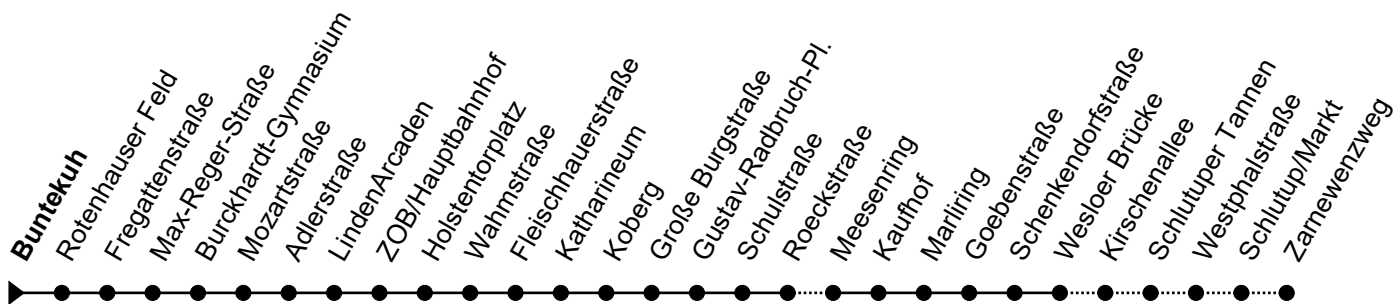

# Linie 21

## Haltestelle: Buntekuh

CITTI-Park - Buntekuh - ZOB/Hbf - Kaufhof - Schlutup/Zarnewenzweg

nicht alle Haltestellen dargestellt

	Montag - Freitag	Samstag	Sonn- und Feiertag
3	-	3 -	3 -
4	-	4 -	4 -
5	52 <sub>D</sub>	5 -	5 -
6	22 <sub>0</sub> 52 <sub>0</sub>	6 -	6 -
7	27 <sub>G</sub> 52 <sub>0</sub>	7 17 <sub>A</sub>	7 -
8	22 <sub>0</sub> 52 <sub>0</sub>	8 17 <sub>A</sub>	8 -
9	22 <sub>0</sub> 52 <sub>0</sub>	9 17 <sub>A</sub> 47 <sub>A</sub>	9 -
10	22 <sub>0</sub> 52 <sub>0</sub>	10 17 <sub>A</sub> 47 <sub>A</sub>	10 -
11	22 <sub>0</sub> 52 <sub>0</sub>	11 17 <sub>A</sub> 47 <sub>A</sub>	11 -
12	22 <sub>0</sub> 52 <sub>0</sub>	12 17 <sub>A</sub> 47 <sub>A</sub>	12 -
13	22 <sub>0</sub> 52 <sub>0</sub>	13 17 <sub>A</sub> 47 <sub>A</sub>	13 -
14	22 <sub>0</sub> 52 <sub>0</sub>	14 17 <sub>A</sub> 47 <sub>A</sub>	14 -
15	22 <sub>0</sub> 52 <sub>0</sub>	15 17 <sub>A</sub> 47 <sub>A</sub>	15 -
16	22 <sub>0</sub> 52 <sub>0</sub>	16 17 <sub>A</sub> 47 <sub>A</sub>	16 -
17	22 <sub>0</sub> 52 <sub>0</sub>	17 17 <sub>A</sub> 47 <sub>A</sub>	17 -
18	22 <sub>0</sub> 52 <sub>0</sub>	18 17 <sub>A</sub> 47 <sub>A</sub>	18 -
19	22 <sub>0</sub> 52 <sub>0</sub>	19 17 <sub>A</sub>	19 -
20	22 <sub>D</sub> 48 <sub>D</sub>	20 17 <sub>A</sub> 48 <sub>D</sub>	20 -
21	-	21 -	21 -
22	-	22 -	22 -
23	-	23 -	23 -
0	-	0 -	0 -
1	-	1 -	1 -

### Zeichenerklärung:

**U** = Umleitung ab Kaufhof über Marliring

**A** = Bis ZOB/Hauptbahnhof; Ab ZOB weiter als Linie 15 Richtung G.-Radbruch-Platz

**D** = Bis ZOB/Hauptbahnhof

**G** = Bis Gustav-Radbruch-Platz

**S** = Nur an Schultagen

- Heiligabend und Silvester gelten Sonderfahrpläne (erhältlich ab Mitte Dez. in unseren ServiceCentern)