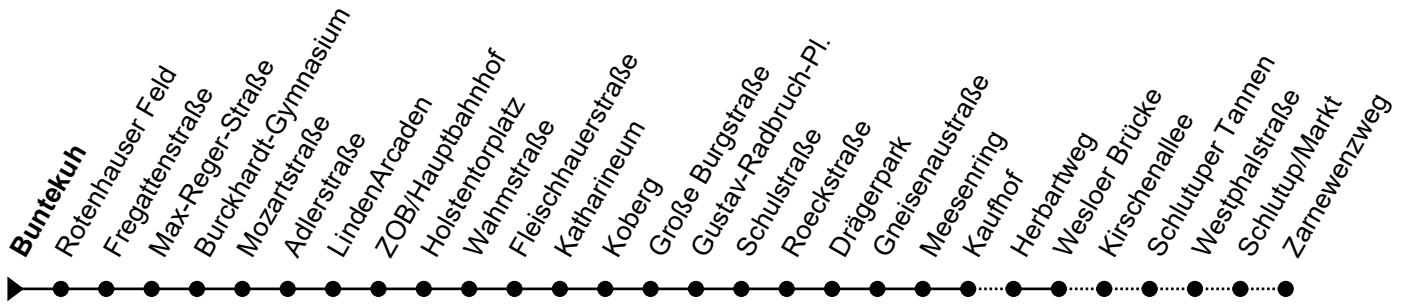

Linie **21**Haltestelle: **Buntekuh**

CITTI-Park - Buntekuh - ZOB/Hbf - Kaufhof - Schlutup/Zarnewenzweg

nicht alle Haltestellen dargestellt

	Montag - Freitag	Sonnabend	Sonn- und Feiertag
3	-	3	-
4	-	4	-
5	52 <sub>D</sub>	5	-
6	22 52	6	-
7	27 <sub>G</sub> 52	7 17 <sub>A</sub>	7
8	22 52	8 17 <sub>A</sub>	8
9	22 52	9 17 <sub>A</sub> 47 <sub>A</sub>	9
10	22 52	10 17 <sub>A</sub> 47 <sub>A</sub>	10
11	22 52	11 17 <sub>A</sub> 47 <sub>A</sub>	11
12	22 52	12 17 <sub>A</sub> 47 <sub>A</sub>	12
13	22 52	13 17 <sub>A</sub> 47 <sub>A</sub>	13
14	22 52	14 17 <sub>A</sub> 47 <sub>A</sub>	14
15	22 52	15 17 <sub>A</sub> 47 <sub>A</sub>	15
16	22 52	16 17 <sub>A</sub> 47 <sub>A</sub>	16
17	22 52	17 17 <sub>A</sub> 47 <sub>A</sub>	17
18	22 52	18 17 <sub>A</sub> 47 <sub>A</sub>	18
19	22 52	19 17 <sub>A</sub>	19
20	22 <sub>D</sub> 48 <sub>D</sub>	20 17 <sub>A</sub> 48 <sub>D</sub>	20
21	-	21	-
22	-	22	-
23	-	23	-
0	-	0	-
1	-	1	-

**Zeichenerklärung:**

**A** = Bis ZOB/Hauptbahnhof; Ab ZOB weiter als Linie  
15 Richtung G.-Radbruch-Platz

**D** = Bis ZOB/Hauptbahnhof

**G** = Bis Gustav-Radbruch-Platz

**S** = Nur an Schultagen

- Heiligabend und Silvester gelten Sonderfahrpläne (erhältlich ab Mitte Dez. in unseren ServiceCentern)