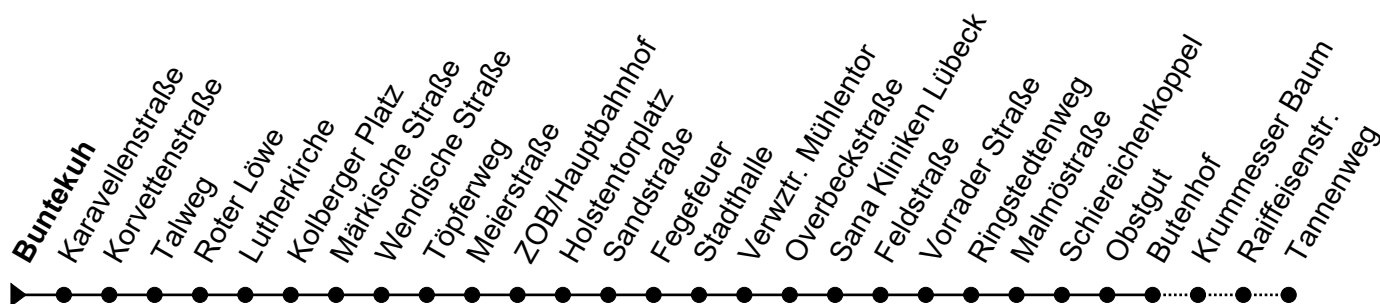

Linie **16**Haltestelle: **Buntekuh**

Hamburger Straße - Buntekuh - ZOB/Hbf. - Sandstraße - Sana Kliniken Lübeck- Krummesse

nicht alle Haltestellen dargestellt

	Montag - Freitag	Sonnabend	Sonn- und Feiertag
3	-	3 -	3 -
4	-	4 -	4 -
5	34	5 -	5 -
6	10 40	6 -	6 -
7	10 40	7 -	7 20 50
8	10 40	8 -	8 20 50
9	10 40	9 -	9 20 50
10	10 40	10 -	10 20 50
11	10 40	11 -	11 20 50
12	10 40	12 -	12 20 50
13	10 40	13 -	13 20 50
14	10 40	14 -	14 20 50
15	10 40	15 -	15 20 50
16	10 40	16 -	16 20 50
17	10 40	17 -	17 20 50
18	10 40	18 -	18 20 50
19	10 40	19 -	19 20 50
20	10 45	20 45	20 20 _v 45
21	45	21 45	21 45
22	45	22 45	22 45
23	-	23 -	23 -
0	-	0 -	0 -
1	-	1 -	1 -

Zeichenerklärung:

V = Bis Vorrader Straße

- Heiligabend und Silvester gelten Sonderfahrpläne (erhältlich ab Mitte Dez. in unseren ServiceCentern)