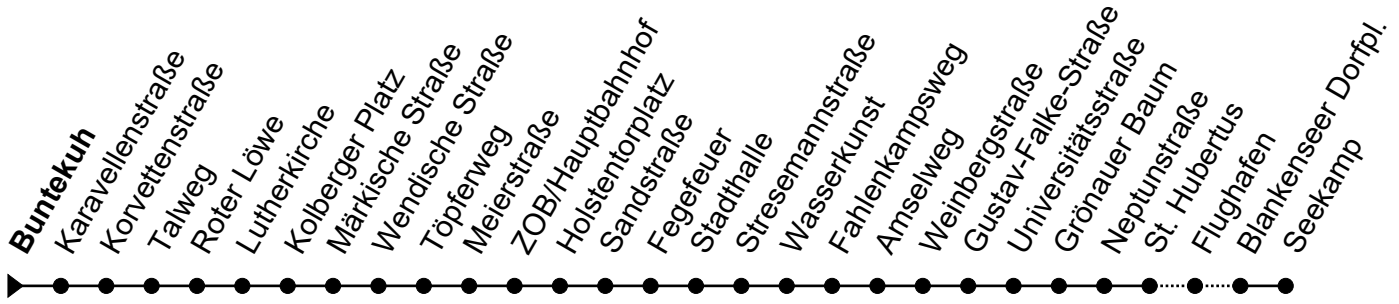

Linie 6

Haltestelle: Buntekuh

Hamburger Straße - Buntekuh - ZOB/Hbf - Sandstraße - St. Hubertus - Blankensee

nicht alle Haltestellen dargestellt

	Montag - Freitag	Sonnabend	Sonn- und Feiertag
3	-	3 -	3 -
4	34 _D	4 34 _D	4 -
5	04 _D	5 09 _D 34 _D	5 30 _N
6	00 _G 30 _G	6 09 _D 34 _D	6 30 _N
7	00 _G 30 _G	7 00 _D 30 _D	7 30 _D
8	00 _G 30 _D	8 00 _D 30 _D	8 30 _D
9	00 _D 30 _D	9 00 _D 30 _D	9 00 _D 30 _D
10	00 _D 30 _D	10 00 _D 30 _D	10 00 _D 30 _D
11	00 _D 30 _D	11 00 _D 30 _D	11 00 _D 30 _D
12	00 _D 30 _D	12 00 _D 30 _D	12 00 _D 30 _D
13	00 _D 30 _D	13 00 _D 30 _D	13 00 _D 30 _D
14	00 _G 30 _G	14 00 _D 30 _D	14 00 _D 30 _D
15	00 _G 30 _G	15 00 _D 30 _D	15 00 _D 30 _D
16	00 _G 30 _D	16 00 _D 30 _D	16 00 _D 30 _D
17	00 _D 30 _D	17 00 _D 30 _D	17 00 _D 30 _D
18	00 _D 30 _D	18 00 _D 30 _D	18 00 _D 30 _D
19	00 _D 30 _D	19 00 _D 30 _D	19 00 _D 30 _D
20	00 _D	20 00 _D	20 00 _D
21	15 _D	21 15 _D	21 15 _D
22	15 _D	22 15 _D	22 15 _D
23	15 _N	23 15 _N	23 15 _N
0	15 _D	0 15 _D	0 15 _D
1	-	1 -	1 -

Zeichenerklärung:

D = Bis Blankenseer Dorfplatz

G = Bis Blankensee/Seekamp

N = Bis Grönauer Baum

- Heiligabend und Silvester gelten Sonderfahrpläne (erhältlich ab Mitte Dez. in unseren ServiceCentern)