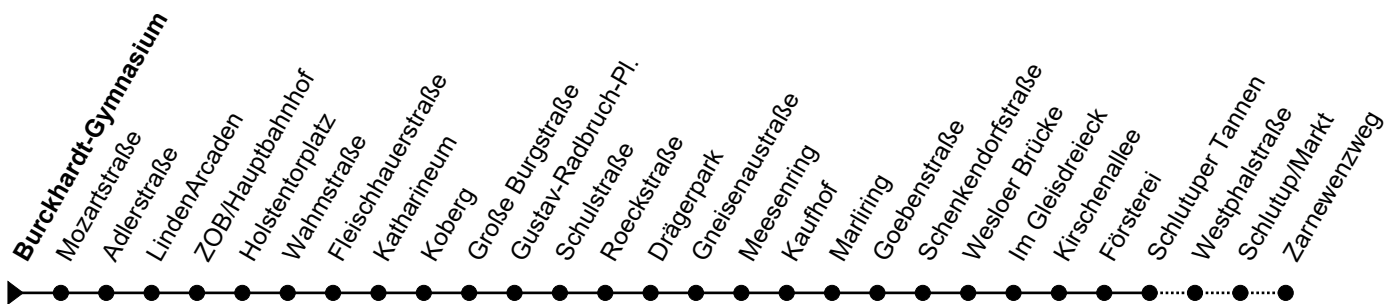

Linie 21

Haltestelle: Burckhardt-Gymnasium

CITTI-Park - Buntekuh - ZOB/Hbf - Kaufhof - Schlutup/Zarnenezweg

nicht alle Haltestellen dargestellt

	Montag - Freitag	Samstag	Sonn- und Feiertag
3	-	3	-
4	-	4	-
5	57 _D	5	-
6	27 _U 57 _U	6	-
7	32 _S 57 _U	7	22 _A
8	27 _U 57 _U	8	22 _A
9	27 _U 57 _U	9	22 _A 52 _A
10	27 _U 57 _U	10	22 _A 52 _A
11	27 _U 57 _U	11	22 _A 52 _A
12	27 _U 57 _U	12	22 _A 52 _A
13	27 _U 57 _U	13	22 _A 52 _A
14	27 _U 57 _U	14	22 _A 52 _A
15	27 _U 57 _U	15	22 _A 52 _A
16	27 _U 57 _U	16	22 _A 52 _A
17	27 _U 57 _U	17	22 _A 52 _A
18	27 _U 57 _U	18	22 _A 52 _A
19	27 _U 57 _U	19	22 _A
20	27 _D 52 _D	20	22 _A 52 _D
21	-	21	-
22	-	22	-
23	-	23	-
0	-	0	-
1	-	1	-

Zeichenerklärung:

U = Umleitung ab Kaufhof über Marliring

A = Bis ZOB/Hauptbahnhof; Ab ZOB weiter als Linie 15 Richtung G.-Radbruch-Platz

D = Bis ZOB/Hauptbahnhof

G = Bis Gustav-Radbruch-Platz

S = Nur an Schultagen

- Heiligabend und Silvester gelten Sonderfahrpläne (erhältlich ab Mitte Dez. in unseren ServiceCentern)