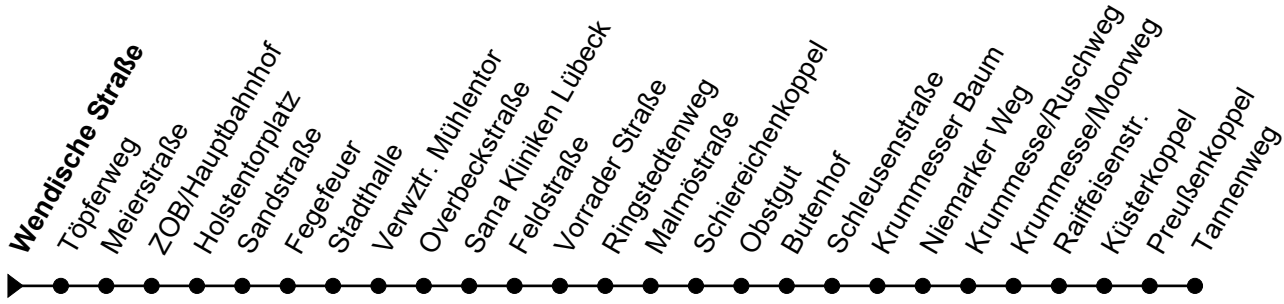

Linie 16

Haltestelle: Wendische Straße

Hamburger Straße - Buntekuh - ZOB/Hbf. - Sandstraße - Sana Kliniken Lübeck- Krummesse

nicht alle Haltestellen dargestellt

	Montag - Freitag	Sonnabend	Sonn- und Feiertag
3	-	3 -	3 -
4	-	4 -	4 -
5	44	5 -	5 -
6	20 50	6 -	6 -
7	20 50	7 -	7 31
8	20 50	8 -	8 01 31
9	20 50	9 -	9 01 31
10	20 50	10 -	10 01 31
11	20 50	11 -	11 01 31
12	20 50	12 -	12 01 31
13	20 50	13 -	13 01 31
14	20 50	14 -	14 01 31
15	20 50	15 -	15 01 31
16	20 50	16 -	16 01 31
17	20 50	17 -	17 01 31
18	20 50	18 -	18 01 31
19	20 50	19 -	19 01 31
20	20 55	20 55	20 01 31 _v 55
21	55	21 55	21 55
22	55	22 55	22 55
23	-	23 -	23 -
0	-	0 -	0 -
1	-	1 -	1 -

Zeichenerklärung:

V = Bis Vorrader Straße

- Heiligabend und Silvester gelten Sonderfahrpläne (erhältlich ab Mitte Dez. in unseren ServiceCentern)