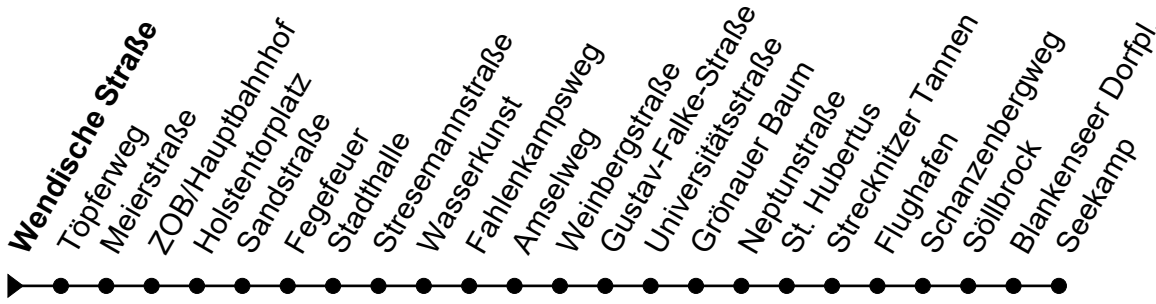

Linie 6

Haltestelle: Wendische Straße

Hamburger Straße - Buntekuh - ZOB/Hbf - Sandstraße - St. Hubertus - Blankensee

nicht alle Haltestellen dargestellt

	Montag - Freitag	Sonnabend	Sonn- und Feiertag
3	-	3 -	3 -
4	44 _D	4 44 _D	4 -
5	14 _D	5 19 _D 44 _D	5 40 _N
6	10 _G 40 _G	6 19 _D 44 _D	6 40 _N
7	10 _G 40 _G	7 10 _D 40 _D	7 41 _D
8	10 _G 40 _D	8 10 _D 40 _D	8 41 _D
9	10 _D 40 _D	9 10 _D 40 _D	9 11 _D 41 _D
10	10 _D 40 _D	10 10 _D 40 _D	10 11 _D 41 _D
11	10 _D 40 _D	11 10 _D 40 _D	11 11 _D 41 _D
12	10 _D 40 _D	12 10 _D 40 _D	12 11 _D 41 _D
13	10 _D 40 _D	13 10 _D 40 _D	13 11 _D 41 _D
14	10 _G 40 _G	14 10 _D 40 _D	14 11 _D 41 _D
15	10 _G 40 _G	15 10 _D 40 _D	15 11 _D 41 _D
16	10 _G 40 _D	16 10 _D 40 _D	16 11 _D 41 _D
17	10 _D 40 _D	17 10 _D 40 _D	17 11 _D 41 _D
18	10 _D 40 _D	18 10 _D 40 _D	18 11 _D 41 _D
19	10 _D 40 _D	19 10 _D 40 _D	19 11 _D 41 _D
20	10 _D	20 10 _D	20 11 _D
21	25 _D	21 25 _D	21 25 _D
22	25 _D	22 25 _D	22 25 _D
23	25 _N	23 25 _N	23 25 _N
0	25 _D	0 25 _D	0 25 _D
1	-	1 -	1 -

Zeichenerklärung:

D = Bis Blankensee Dorfplatz

N = Bis Grönauer Baum

G = Bis Blankensee/Seekamp

- Heiligabend und Silvester gelten Sonderfahrpläne (erhältlich ab Mitte Dez. in unseren ServiceCentern)