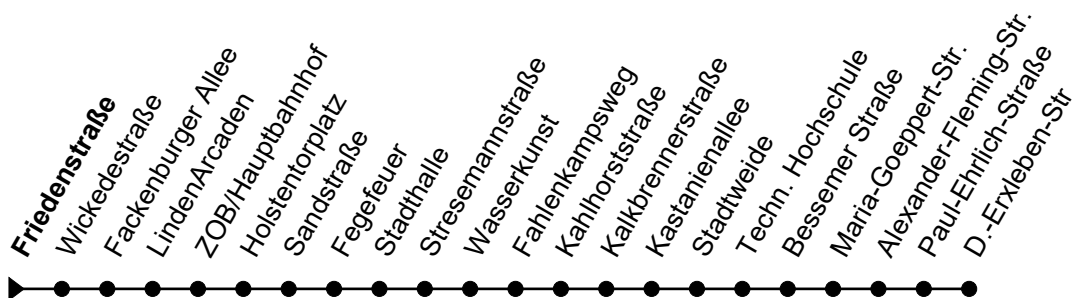

Linie **1**

Haltestelle: **Friedenstraße**

Sereetz - Bad Schwartau - ZOB/Hbf - Mönkhofer Weg - Hochschulstadtteil

nicht alle Haltestellen dargestellt

	Montag - Freitag	Sonnabend	Sonn- und Feiertag
3	40 _D	3 -	3 -
4	13 _A 43	4 43	4 -
5	13 43	5 43	5 39
6	14 44	6 43	6 39
7	04 14 34 44	7 44	7 41
8	04 14 34 44	8 44	8 41
9	04 14 34 44	9 14 44	9 11 41
10	04 14 34 44	10 14 44	10 11 41
11	04 14 34 44	11 14 44	11 11 41
12	04 14 34 44	12 14 44	12 11 41
13	04 14 34 44	13 14 44	13 11 41
14	04 14 34 44	14 14 44	14 11 41
15	04 14 34 44	15 14 44	15 11 41
16	04 14 34 44	16 14 44	16 11 41
17	14 44	17 14 44	17 11 41
18	14 44	18 14 44	18 11 41
19	14 44	19 14 44	19 11 41
20	14 54	20 14 54	20 11 54
21	54	21 54	21 54
22	54	22 54	22 54
23	54	23 54	23 54
0	24	0 24	0 24
1	-	1 -	1 -

Zeichenerklärung:

A = Bis ZOB/Hauptbahnhof; Ab ZOB weiter als Linie 6 nach Blankensee

D = Bis ZOB/Hauptbahnhof

- Heiligabend und Silvester gelten Sonderfahrpläne (erhältlich ab Mitte Dez. in unseren ServiceCentern)