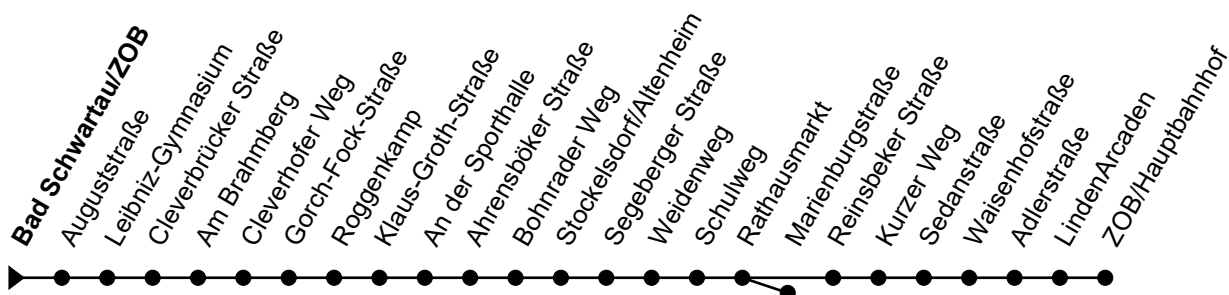

Linie 17 Haltestelle: **Bad Schwartau/ZOB**

Bad Schwartau - Stockelsdorf - ZOB/Hbf

	Montag - Freitag	Sonnabend	Sonn- und Feiertag
3	-	3	-
4	-	4	-
5	-	5	-
6	-	6	-
7	01 ^S _A 47 _B	7	-
8	47 _B	8	-
9	47 _B	9	-
10	47 _B	10	-
11	47 _B	11	-
12	47 _B	12	-
13	17 ^S _B 47 _B	13	-
14	17 ^S _B 47 _B	14	-
15	47 _B	15	-
16	47 _B	16	-
17	47 _B	17	-
18	47 _B	18	-
19	-	19	-
20	-	20	-
21	-	21	-
22	-	22	-
23	-	23	-
0	-	0	-
1	-	1	-

Zeichenerklärung:

A = Bis ZOB/Hauptbahnhof; Ab ZOB weiter als Linie 9 zur Stephensonstraße

B = Bis Marienburgstraße; An der Haltestelle Marienburgstr. Umstiegsmöglichkeit in Linie 9 in Richtung Stadt

S = Nur an Schultagen

- Heiligabend und Silvester gelten Sonderfahrpläne (erhältlich ab Mitte Dez. in unseren ServiceCentern)