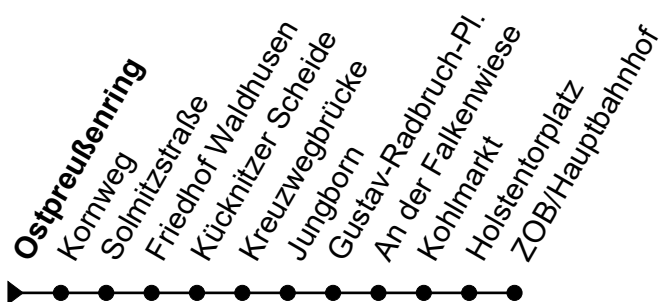

Linie **50**Haltestelle: **Ostpreußenring**

Dreilingsberg - Travemünde Strandbahnhof - Roter Hahn - Gustav-Radbruch-Pl. - ZOB/Hbf

nicht alle Haltestellen dargestellt

	Montag - Freitag	Sonnabend	Sonn- und Feiertag
3	-	3 -	3 -
4	-	4 -	4 -
5	58	5 -	5 -
6	28 58	6 57	6 -
7	14 ^S 28 58	7 57	7 -
8	28 58	8 27 57	8 -
9	28 58	9 27 57	9 -
10	28 58	10 27 57	10 -
11	28 58	11 27 57	11 -
12	28 58	12 27 57	12 -
13	28 58	13 27 57	13 -
14	28 58	14 27 57	14 -
15	28 58	15 27 57	15 -
16	28 58	16 27 57	16 -
17	28 58	17 27 57	17 -
18	28 58	18 27 57	18 -
19	28	19 -	19 -
20	-	20 -	20 -
21	-	21 -	21 -
22	-	22 -	22 -
23	-	23 -	23 -
0	-	0 -	0 -
1	-	1 -	1 -