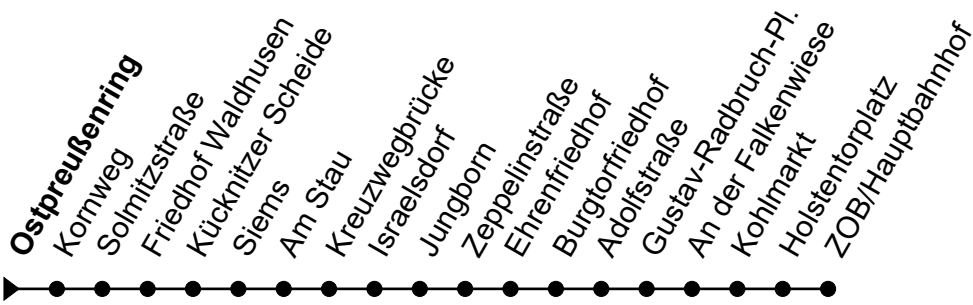

Linie **34**Haltestelle: **Ostpreußenring**

Travemünde - Roter Hahn - Gustav-Radbruch-Platz - ZOB/Hbf

nicht alle Haltestellen dargestellt

	Montag - Freitag	Sonnabend	Sonn- und Feiertag
3	49	3 -	3 -
4	19 48	4 19	4 -
5	18	5 19	5 15
6	-	6 19	6 15
7	-	7 -	7 19
8	-	8 -	8 -
9	-	9 -	9 28
10	-	10 -	10 28
11	-	11 -	11 28
12	-	12 -	12 28
13	-	13 -	13 28
14	-	14 -	14 28
15	-	15 -	15 28
16	-	16 -	16 28
17	-	17 -	17 28
18	-	18 -	18 28
19	58	19 58	19 58
20	58	20 58	20 58
21	58	21 58	21 58
22	58	22 58	22 58
23	58	23 58	23 58
0	-	0 -	0 -
1	-	1 -	1 -

- Gruppen ab 10 Personen bitte anmelden: 0451-888 2828 (keine Reservierung möglich)
- Heiligabend und Silvester gelten Sonderfahrpläne (erhältlich ab Mitte Dez. in unseren ServiceCentern)