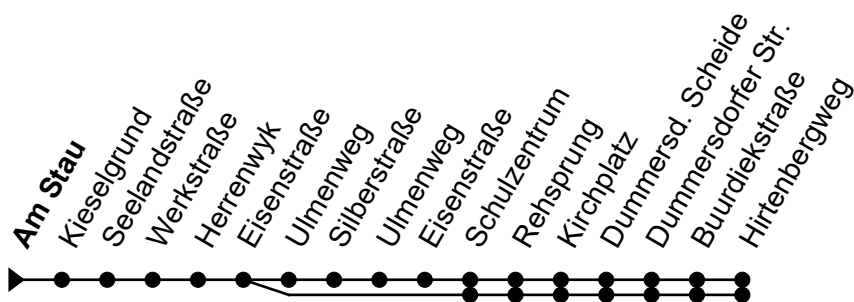

Linie **31**Haltestelle: **Am Stau**

Bahnhof Moisling - Buntekuh - ZOB/Hbf - Herrenwyk - Hirtenbergweg

nicht alle Haltestellen dargestellt

	Montag - Freitag	Sonnabend	Sonn- und Feiertag
3	-	3	-
4	-	4	-
5	52 <sub>s</sub>	5	-
6	46 <sub>s</sub>	6	-
7	16 46	7 51	7 -
8	16 46	8 51	8 -
9	16 46	9 51	9 24 <sub>s</sub>
10	16 46	10 51	10 24 <sub>s</sub>
11	16 46	11 51	11 24 <sub>s</sub>
12	16 46	12 51	12 24 <sub>s</sub>
13	16 46	13 51	13 24 <sub>s</sub>
14	16 46	14 51	14 24 <sub>s</sub>
15	16 46	15 51	15 24 <sub>s</sub>
16	16 46	16 51	16 24 <sub>s</sub>
17	16 46	17 51	17 24 <sub>s</sub>
18	16 46	18 51	18 24 <sub>s</sub>
19	16 <sub>s</sub> 46 <sub>s</sub>	19 51	19 24 <sub>s</sub>
20	16 <sub>s</sub>	20 -	20 -
21	-	21 -	21 -
22	-	22 -	22 -
23	-	23 -	23 -
0	-	0 -	0 -
1	-	1 -	1 -

**Zeichenerklärung:**

s = Nicht über Silberstrasse

- Gruppen ab 10 Personen bitte anmelden: 0451-888 2828 (keine Reservierung möglich)
- Heiligabend und Silvester gelten Sonderfahrpläne (erhältlich ab Mitte Dez. in unseren ServiceCentern)